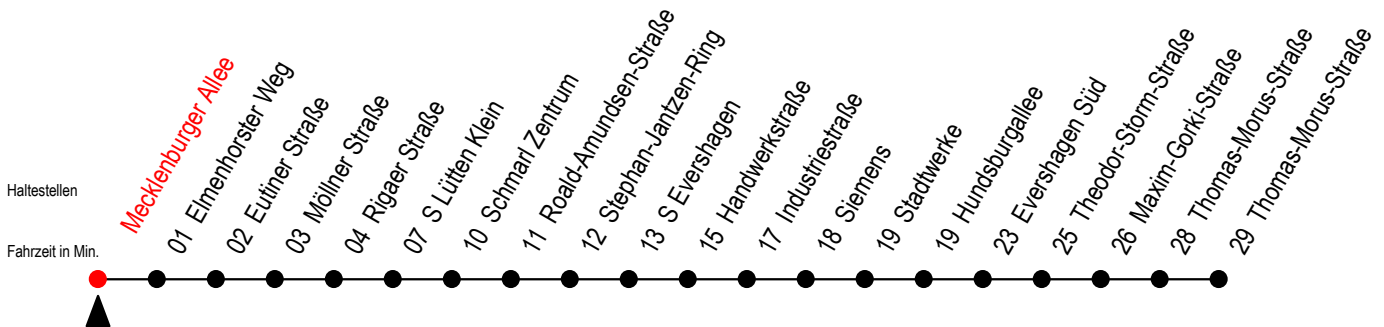

38 Mecklenburger Allee

Gültig ab 05.09.2022

Alle Angaben ohne Gewähr

Richtung: Thomas-Morus-Straße über S Lütten Klein

Uhr Montag - Freitag			Uhr Samstag		Uhr Sonntag - Feiertag	
4	10	40	4	--	4	--
5	10	40	5	--	5	--
6	10	30 50	6	30 ^H	6	--
7	10	30 50	7	00 ^H 30 ^H	7	--
8	10	30 50	8	00 ^H 40	8	40
9	10	30 50	9	10 40	9	10 40
10	10	30 50	10	10 40	10	10 40
11	10	30 50	11	10 40	11	10 40
12	10	30 50	12	10 40	12	10 40
13	10	30 50	13	10 40	13	10 40
14	10	30 50	14	10 40	14	10 40
15	10	30 50	15	10 40	15	10 40
16	10	30 50	16	10 40	16	10 40
17	10	30 50	17	10 40	17	10 40
18	10	40	18	10 40	18	10 40
19	10	40	19	10 40	19	10 40
20	10	40	20	10 40	20	10 40
21	10	40	21	10 40	21	10 40
22	00 ^H 30 ^H		22	00 ^H 30 ^H	22	00 ^H 30 ^H
23	00 ^H 30 ^H		23	00 ^H 30 ^H	23	00 ^H 30 ^H

H = fährt bis S Lütten Klein