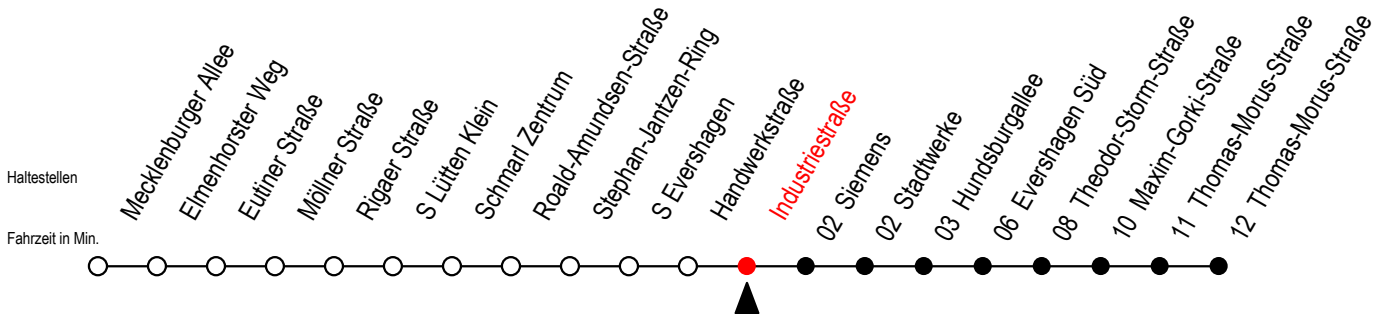

38 Industriestraße

Gültig ab 15.08.2022

Alle Angaben ohne Gewähr

Richtung: Thomas-Morus-Straße

Uhr Montag - Freitag

Uhr Samstag

Uhr Sonntag - Feiertag

4	29 59	4	--	4	--
5	29 59	5	59	5	--
6	30 50	6	29 59	6	--
7	10 30 50	7	29 59	7	59
8	10 30 50	8	29 59	8	29 59
9	10 30 50	9	29 59	9	29 59
10	10 30 50	10	29 59	10	29 59
11	10 30 50	11	29 59	11	29 59
12	10 30 50	12	29 59	12	29 59
13	10 30 50	13	29 59	13	29 59
14	10 30 50	14	29 59	14	29 59
15	10 30 50	15	29 59	15	29 59
16	10 30 50	16	29 59	16	29 59
17	10 30 50	17	29 59	17	29 59
18	10 30 59	18	29 59	18	29 59
19	29 59	19	29 59	19	29 59
20	29 59	20	29 59	20	29 59
21	29 59	21	29 59	21	29 59
22	29 59	22	29 59	22	29 59
23	29	23	29	23	29