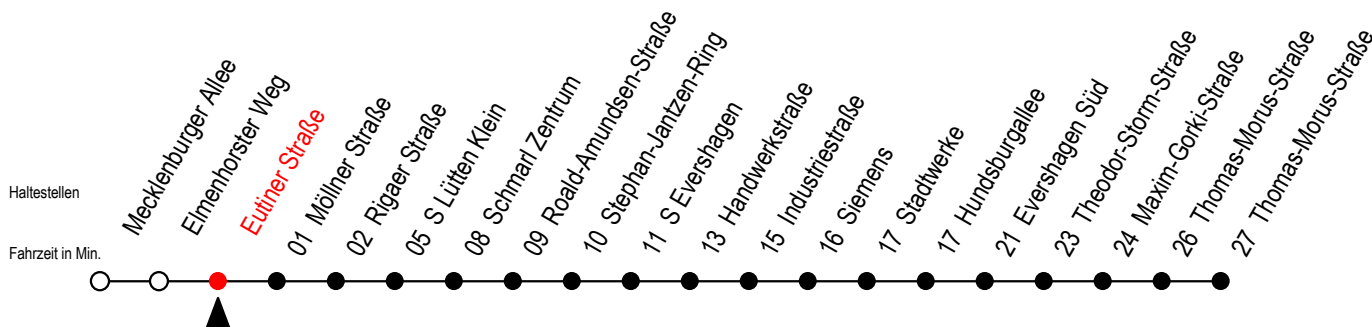

# 38 Eutiner Straße

Gültig ab 05.09.2022

Alle Angaben ohne Gewähr

**Richtung: Thomas-Morus-Straße über S Lütten Klein**

## Uhr Montag - Freitag

## Uhr Samstag

H = fährt bis S Lütten Klein