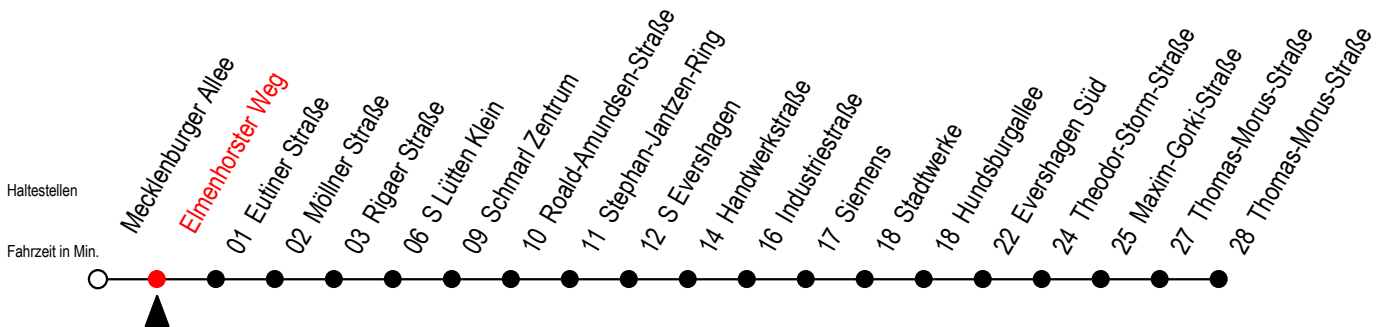

# 38 Elmenhorster Weg

Gültig ab 05.09.2022

Alle Angaben ohne Gewähr

Richtung: Thomas-Morus-Straße über S Lütten Klein

## Uhr Montag - Freitag

H = fährt bis S Lütten Klein