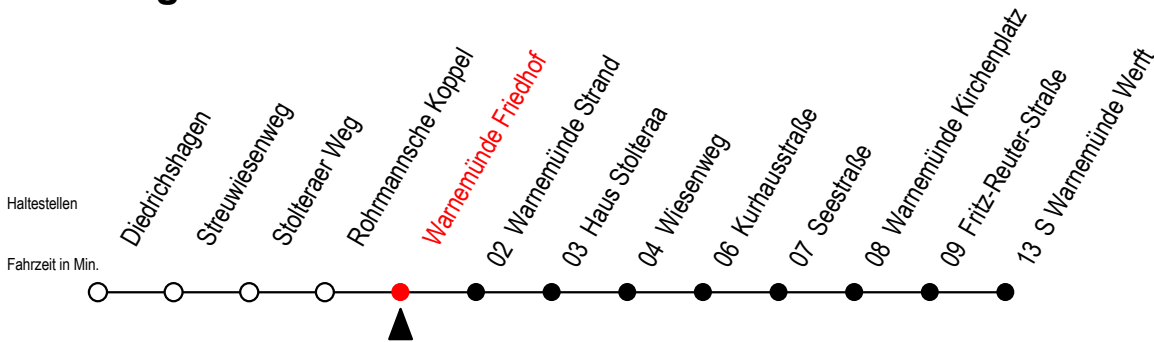

37 Warnemünde Friedhof

Gültig ab 15.08.2022

Alle Angaben ohne Gewähr

Richtung: S Warnemünde Werft

Uhr Montag - Freitag

Uhr Samstag

Uhr Sonntag - Feiertag

6	16 46	6	--	6	--
7	01 ^S 16 31 ^S 46	7	--	7	--
8	16 46	8	16 46	8	44
9	16 46	9	16 46	9	13 43
10	16 46	10	16 46	10	13 43
11	16 46	11	16 46	11	13 43
12	16 46	12	16 46	12	13 43
13	16 46	13	16 46	13	13 43
14	16 46	14	16 46	14	13 43
15	16 46	15	16 46	15	13 43
16	16 46	16	16 46	16	13 43
17	16 46	17	16 46	17	13 43
18	16 46	18	16 46	18	13 43
19	16 46	19	16 46	19	13 43
20	16	20	16	20	13

S = fährt an Schultagen - Ferienzeiten siehe Infoblatt