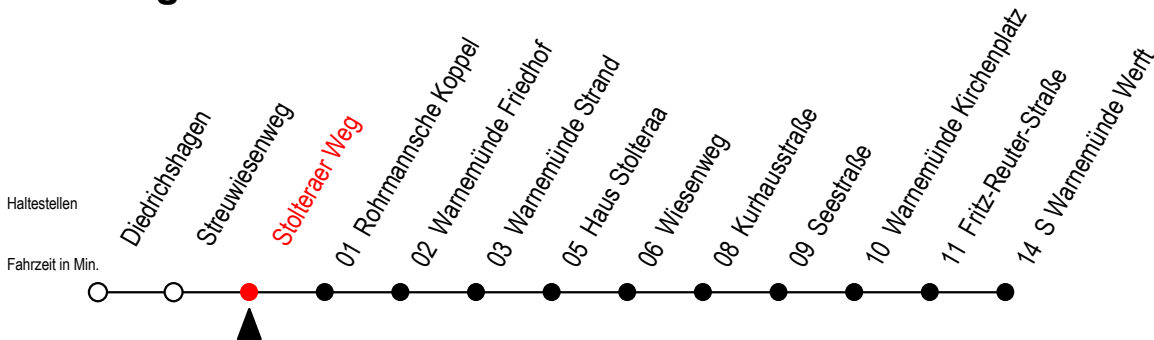

# 37 Stolteraer Weg

Gültig ab 15.08.2022

Alle Angaben ohne Gewähr

Richtung: S Warnemünde Werft

S = fährt an Schultagen - Ferienzeiten siehe Infoblatt