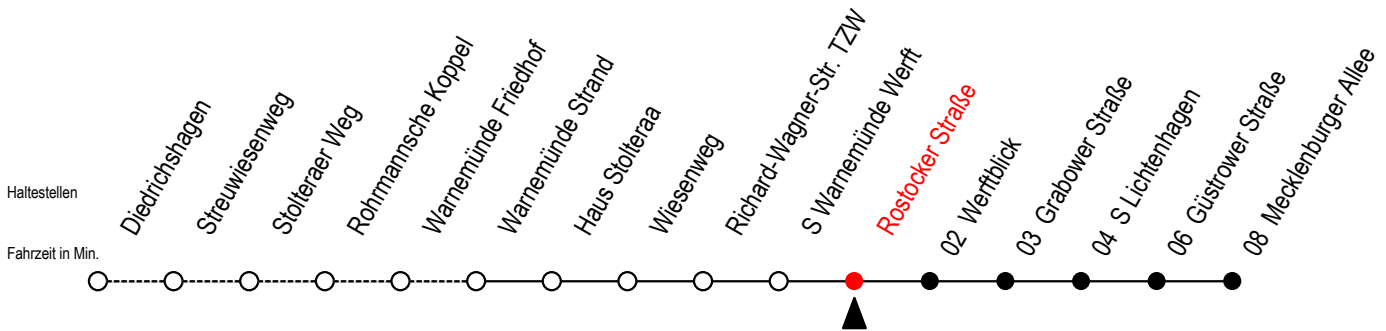

# 36 Rostocker Straße

Gültig ab 29.08.2022

Alle Angaben ohne Gewähr

Richtung: Mecklenburger Allee

Uhr Montag - Freitag			Uhr Samstag			Uhr Sonntag - Feiertag		
4	01	31	4	42 <sup>A</sup>	4	42 <sup>A</sup>		
5	04	19 34 49	5	12 <sup>A</sup> 42 <sup>A</sup>	5	12 <sup>A</sup> 42 <sup>A</sup>		
6	04	19 34 49	6	01 31	6	12 <sup>A</sup> 42 <sup>A</sup>		
7	04	19 34 49	7	01 31	7	12 <sup>A</sup> 40		
8	04	19 34 49	8	02 17 32 47	8	10 30 45		
9	04	19 34 49	9	04 19 34 49	9	00 15 30 45		
10	04	19 34 49	10	04 19 34 49	10	00 15 30 45		
11	04	19 34 49	11	04 19 34 49	11	00 15 30 45		
12	04	19 34 49	12	04 19 34 49	12	00 15 30 45		
13	04	19 34 49	13	04 19 34 49	13	00 15 30 45		
14	04	19 34 49	14	04 19 34 49	14	00 15 30 45		
15	04	19 34 49	15	04 19 34 49	15	00 15 30 45		
16	04	19 34 49	16	04 19 34 49	16	00 15 30 45		
17	04	19 34 49	17	04 19 34 49	17	00 15 30 45		
18	04	19 34 49	18	04 19 34 49	18	00 15 30 45		
19	04	19 34 47	19	04 19 34 47	19	00 15 32 47		
20	02	17 32	20	02 17 32	20	02 17 32		
21	01	31	21	01 31	21	01 31		
22	01	31	22	01 31	22	01 31		
23	01	31	23	01 31	23	01 31		
0	01	31	0	01 31	0	01 31		

A = Anschluss Mecklenburger Allee zur Li. F1 Ri. Riekdahl