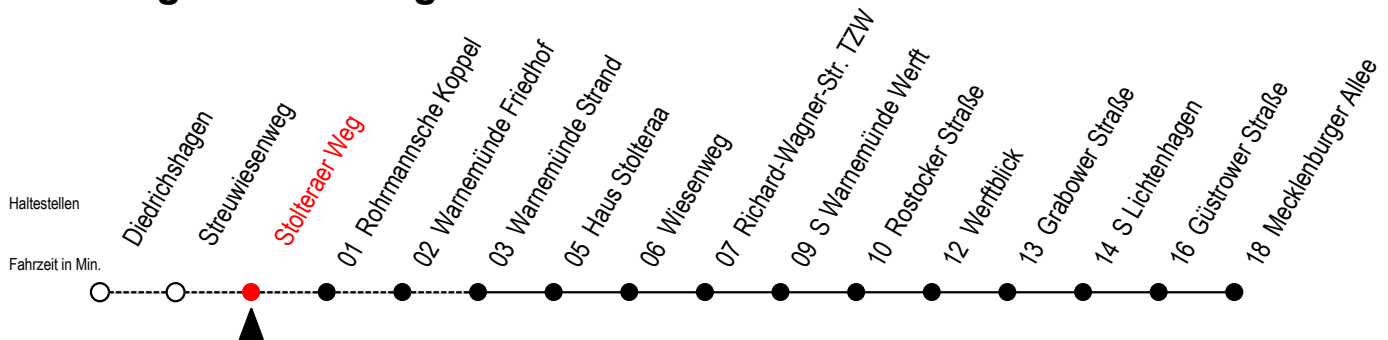

36 Stolteraer Weg

Gültig ab 29.08.2022

Alle Angaben ohne Gewähr

Richtung: Mecklenburger Allee

Uhr Montag - Freitag

Uhr Samstag

Uhr Sonntag - Feiertag

4	21 52	4	46 ^W	4	46 ^W
5	22 52	5	16 ^W 50	5	16 ^W 46 ^W
6	--	6	20 50	6	16 ^W
7	--	7	20 51	7	16 ^W 46 ^W
8	--	8	--	8	16 ^W
20	50	20	50	20	50
21	20 50	21	20 50	21	20 50
22	20 50	22	20 50	22	20 50
23	20 50	23	20 50	23	20 50
0	20	0	20	0	20

W = fährt bis S Warnemünde Werft