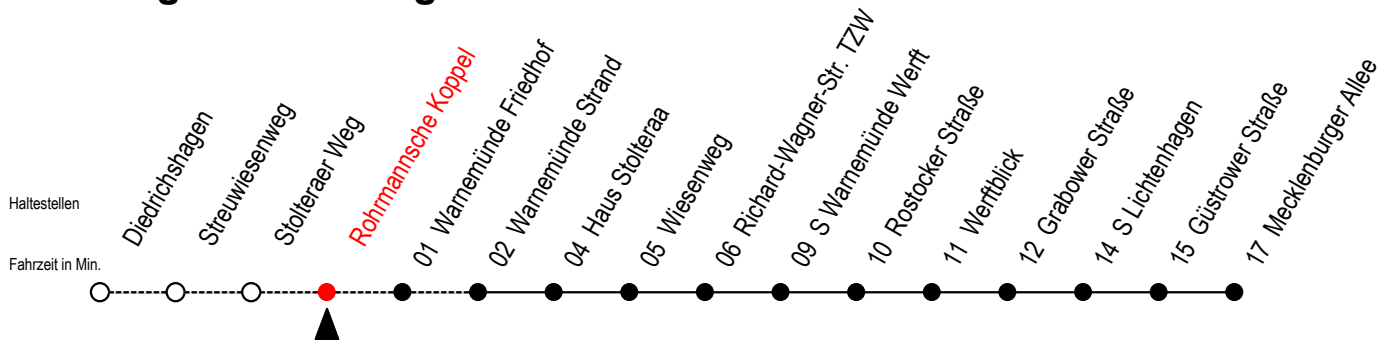

36 Rohrmannsche Koppel

Gültig ab 29.08.2022

Alle Angaben ohne Gewähr

Richtung: Mecklenburger Allee

Uhr Montag - Freitag

Uhr Samstag

Uhr Sonntag - Feiertag

4	22 53	4	47 ^W	4	47 ^W
5	23 53	5	17 ^W 51	5	17 ^W 47 ^W
6	--	6	21 51	6	17 ^W
7	--	7	21 52	7	17 ^W 47 ^W
8	--	8	--	8	17 ^W
20	51	20	51	20	51
21	21 51	21	21 51	21	21 51
22	21 51	22	21 51	22	21 51
23	21 51	23	21 51	23	21 51
0	21	0	21	0	21

W = fährt bis S Warnemünde Werft