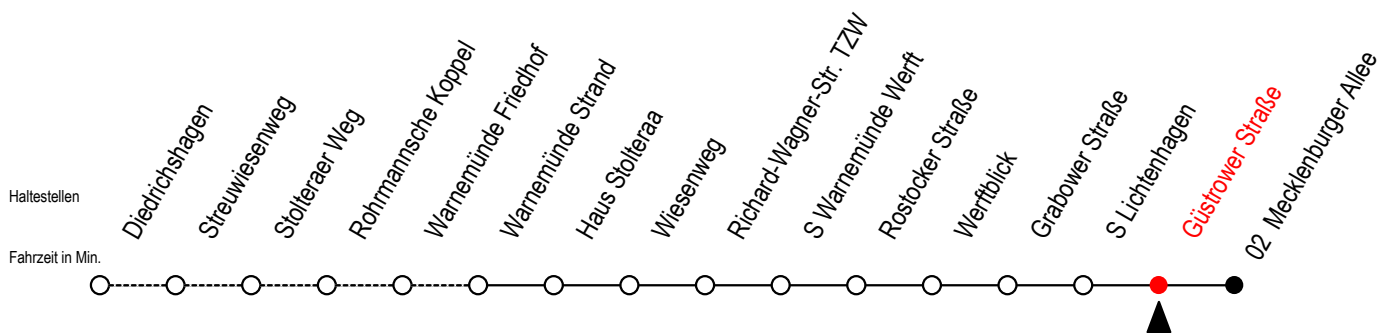

36 Güstrower Straße

Gültig ab 29.08.2022

Alle Angaben ohne Gewähr

Richtung: Mecklenburger Allee

Uhr Montag - Freitag

Uhr Samstag

Uhr Sonntag - Feiertag

4	07 37	4	47 ^A	4	47 ^A
5	10 25 40 55	5	17 ^A 47 ^A	5	17 ^A 47 ^A
6	10 25 40 55	6	06 36	6	17 ^A 47 ^A
7	10 25 40 55	7	06 36	7	17 ^A 45
8	10 25 40 55	8	08 23 38 53	8	15 35 50
9	10 25 40 55	9	10 25 40 55	9	05 20 35 50
10	10 25 40 55	10	10 25 40 55	10	05 20 35 50
11	10 25 40 55	11	10 25 40 55	11	05 20 35 50
12	10 25 40 55	12	10 25 40 55	12	05 20 35 50
13	10 25 40 55	13	10 25 40 55	13	05 20 35 50
14	10 25 40 55	14	10 25 40 55	14	05 20 35 50
15	10 25 40 55	15	10 25 40 55	15	05 20 35 50
16	10 25 40 55	16	10 25 40 55	16	05 20 35 50
17	10 25 40 55	17	10 25 40 55	17	05 20 35 50
18	10 25 40 55	18	10 25 40 55	18	05 20 35 50
19	10 25 40 52	19	10 25 40 52	19	05 20 37 52
20	07 22 37	20	07 22 37	20	07 22 37
21	06 36	21	06 36	21	06 36
22	06 36	22	06 36	22	06 36
23	06 36	23	06 36	23	06 36
0	06 36	0	06 36	0	06 36

A = Anschluss Mecklenburger Allee zur Li. F1 Ri. Riekdahl