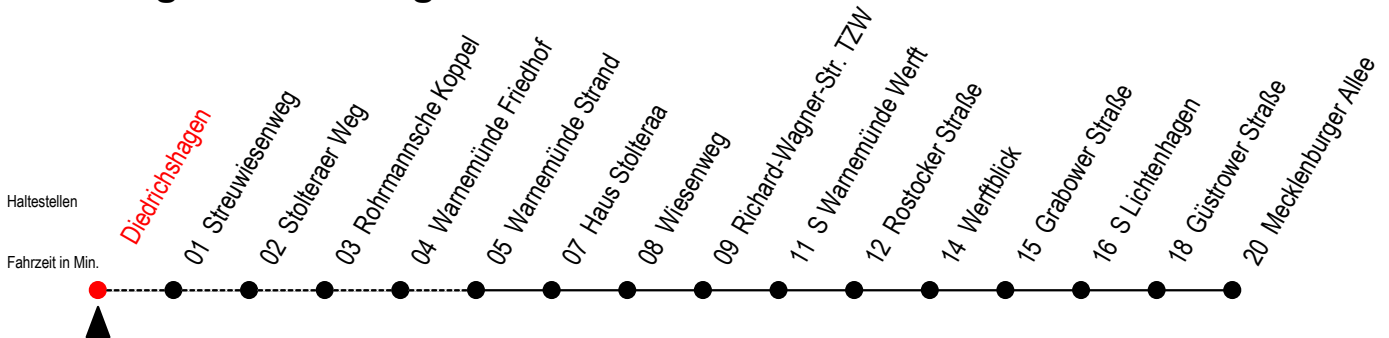

36 Diedrichshagen

Gültig ab 29.08.2022

Alle Angaben ohne Gewähr

Richtung: Mecklenburger Allee

Uhr Montag - Freitag

Uhr Samstag

Uhr Sonntag - Feiertag

4	20 50	4	45 ^W	4	45 ^W
5	20 50	5	15 ^W 49	5	15 ^W 45 ^W
6	--	6	19 49	6	15 ^W
7	--	7	19 49	7	15 ^W 45 ^W
8	--	8	--	8	15 ^W
20	49	20	49	20	49
21	19 49	21	19 49	21	19 49
22	19 49	22	19 49	22	19 49
23	19 49	23	19 49	23	19 49
0	19	0	19	0	19

W = fährt bis S Warnemünde Werft