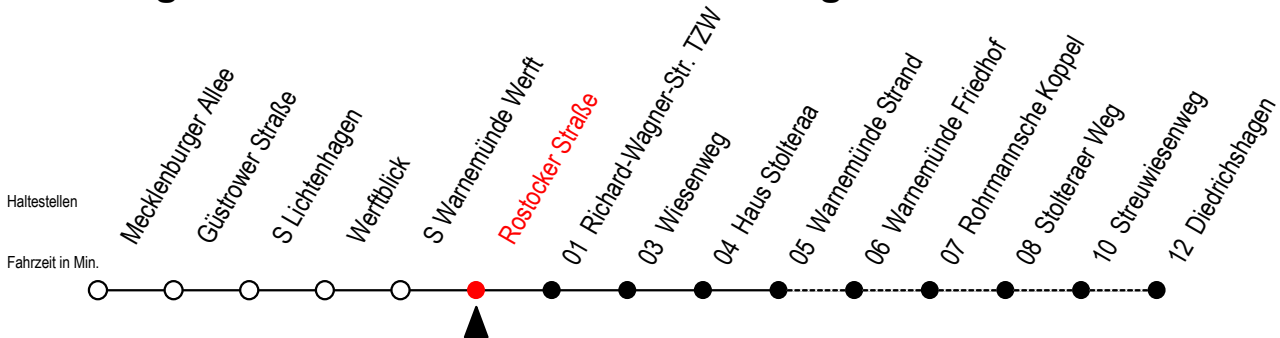

36 Rostocker Straße

Gültig ab 29.08.2022

Alle Angaben ohne Gewähr

Richtung: Warnemünde Strand / Diedrichshagen

Uhr Montag - Freitag

Uhr Samstag

Uhr Sonntag - Feiertag

4	27 ^D 57 ^D	4	18 30 ^D 48	4	18 30 ^D 48
5	12 27 ^D 42 57 ^D	5	00 ^D 18 30 ^D 48	5	00 ^D 18 30 ^D 48
6	12 27 42 57	6	00 ^D 18 30 ^D 58 ^D	6	00 ^D 18 48
7	12 27 42 57	7	28 ^D 58	7	00 ^D 18 30 ^D 48
8	12 27 42 57	8	13 28 43 58	8	00 ^D 28 44 59
9	12 27 42 57	9	13 28 43 58	9	14 29 44 59
10	12 27 42 57	10	13 27 42 57	10	14 29 44 59
11	12 27 42 57	11	12 27 42 57	11	14 29 44 59
12	12 27 42 57	12	12 27 42 57	12	14 29 44 59
13	12 27 42 57	13	12 27 42 57	13	14 29 45 59
14	12 27 42 57	14	12 27 42 57	14	14 29 44 59
15	12 27 42 57	15	12 27 42 57	15	14 29 44 59
16	12 27 42 57	16	12 27 42 57	16	14 29 44 59
17	12 27 42 57	17	12 27 42 57	17	14 29 44 59
18	12 27 42 57	18	12 27 42 57	18	14 29 44 59
19	12 27 42 57	19	12 27 42 57	19	14 29 44 59
20	12 27 ^D 42 57 ^D	20	12 27 ^D 42 57 ^D	20	14 29 ^D 44 59 ^D
21	12 30 ^D 58 ^D	21	12 30 ^D 58 ^D	21	14 28 ^D 58 ^D
22	28 ^D 58 ^D	22	28 ^D 58 ^D	22	28 ^D 58 ^D
23	28 ^D 58 ^D	23	28 ^D 58 ^D	23	28 ^D 58 ^D
0	28	0	27	0	27

D = fährt bis Diedrichshagen