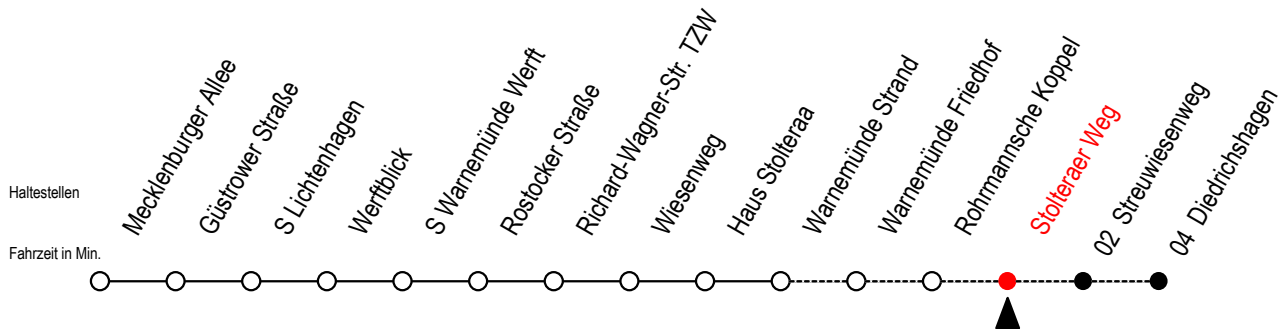

36 Stolteraer Weg

Gültig ab 29.08.2022

Alle Angaben ohne Gewähr

Richtung: Diedrichshagen

Uhr Montag - Freitag

Uhr Samstag

Uhr Sonntag - Feiertag

4	35	4	38	4	38
5	05 35	5	08 38	5	08 38
6	05	6	08 38	6	08
7	--	7	06 36	7	08 38
8	--	8	--	8	08
20	35	20	35	20	37
21	05 38	21	05 38	21	07 36
22	06 36	22	06 36	22	06 36
23	06 36	23	06 36	23	06 36
0	06	0	06	0	06