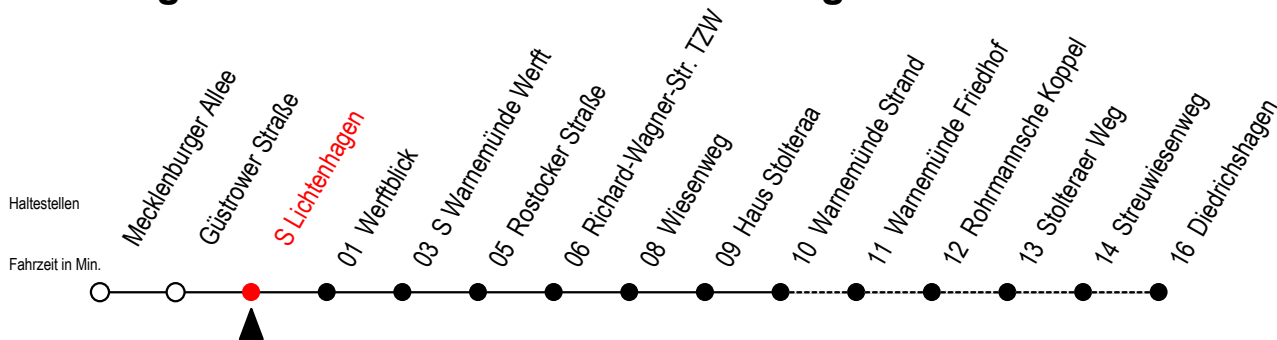

36 S Lichtenhagen

Gültig ab 29.08.2022

Alle Angaben ohne Gewähr

Richtung: Warnemünde Strand / Diedrichshagen

Uhr Montag - Freitag

Uhr Samstag

Uhr Sonntag - Feiertag

4	23 ^D 53 ^D	4	14 44	4	14 44
5	08 23 ^D 38 53 ^D	5	14 44	5	14 44
6	08 21 36 51	6	14 53 ^D	6	14 44
7	06 21 36 51	7	23 ^D 53	7	14 44
8	06 21 36 51	8	08 23 38 53	8	23 39 54
9	06 21 36 51	9	08 23 38 53	9	09 24 39 54
10	06 21 36 51	10	08 21 36 51	10	09 24 39 54
11	06 21 36 51	11	06 21 36 51	11	09 24 39 54
12	06 21 36 51	12	06 21 36 51	12	09 24 39 54
13	06 21 36 51	13	06 21 36 51	13	09 24 40 54
14	06 21 36 51	14	06 21 36 51	14	09 24 39 54
15	06 21 36 51	15	06 21 36 51	15	09 24 39 54
16	06 21 36 51	16	06 21 36 51	16	09 24 39 54
17	06 21 36 51	17	06 21 36 51	17	09 24 39 54
18	06 21 36 51	18	06 21 36 51	18	09 24 39 54
19	06 21 36 51	19	06 21 36 51	19	09 24 39 54
20	06 21 ^D 36 51 ^D	20	06 21 ^D 36 51 ^D	20	09 24 ^D 39 54 ^D
21	06 26 ^D 54 ^D	21	06 26 ^D 54 ^D	21	09 24 ^D 54 ^D
22	24 ^D 54 ^D	22	24 ^D 54 ^D	22	24 ^D 54 ^D
23	24 ^D 54 ^D	23	24 ^D 54 ^D	23	24 ^D 54 ^D
0	24	0	23	0	23

D = fährt bis Diedrichshagen