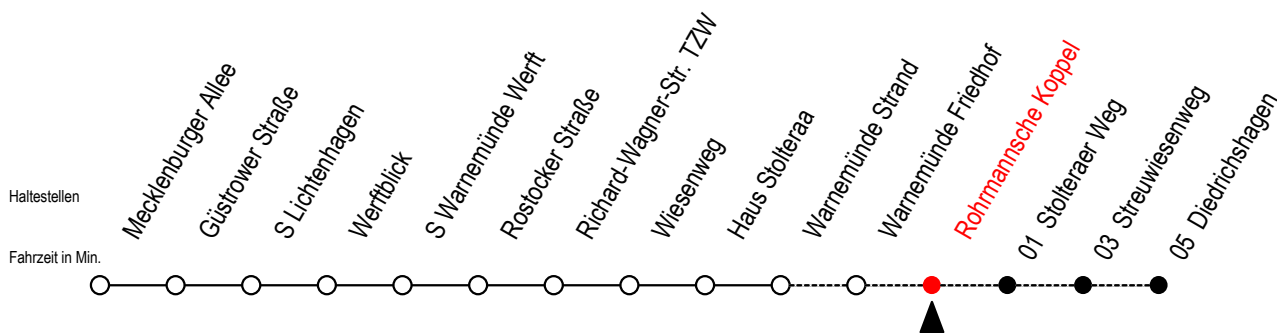

36 Rohrmannsche Koppel

Gültig ab 29.08.2022

Alle Angaben ohne Gewähr

Richtung: Diedrichshagen

Uhr Montag - Freitag

Uhr Samstag

Uhr Sonntag - Feiertag

4	34	4	37	4	37
5	04 34	5	07 37	5	07 37
6	04	6	07 37	6	07
7	--	7	05 35	7	07 37
8	--	8	--	8	07
20	34	20	34	20	36
21	04 37	21	04 37	21	06 35
22	05 35	22	05 35	22	05 35
23	05 35	23	05 35	23	05 35
0	05	0	05	0	05