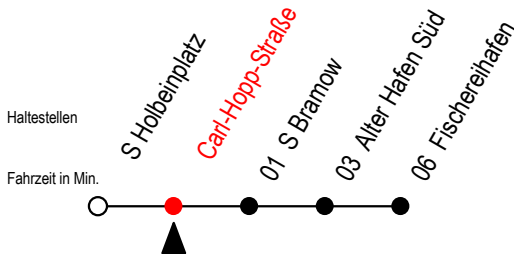

34 Carl-Hopp-Straße

Gültig ab 15.08.2022

Alle Angaben ohne Gewähr

Richtung: Fischereihafen

fährt als Abruf - Linien - Taxi

Uhr Montag - Freitag

5	59 ^A
6	29 ^A 59 ^A
7	29 ^A 59 ^A
8	29 ^A 59 ^A
9	29 ^A
10	04 ^A 29 ^A
11	04 ^A 29 ^A
12	04 ^A 29 ^A
13	04 ^A 29 ^A
14	04 ^A 29 ^A
15	04 ^A 29 ^A
16	04 ^A 29 ^A
17	04 ^A 29 ^A

A = fährt bis auf Widerruf als Abruf - Linien - Taxi

Abruf - Linien - Taxi bitte spätestens 30 Min. vor Abfahrt unter Tel. 0381/ 8021900 bestellen!