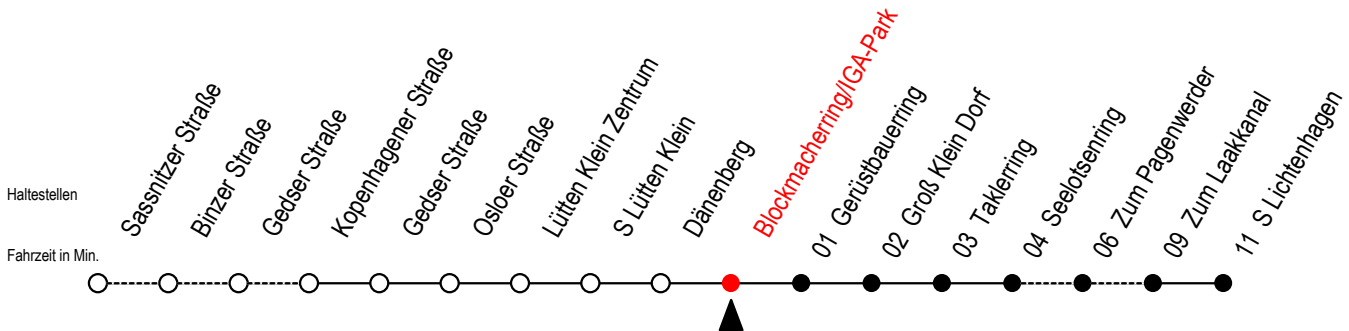

# 31 Blockmacherring/IGA-Park

Gültig ab 15.08.2022

Alle Angaben ohne Gewähr

Richtung: S Lichtenhagen

## Uhr Montag - Freitag

P = fährt über zum Pagenwerder