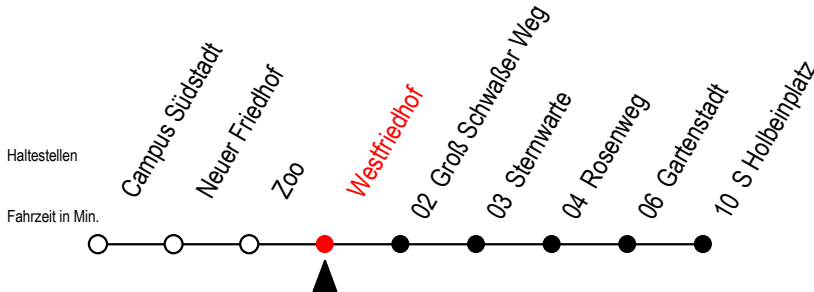

28 Westfriedhof

Gültig ab 15.08.2022

Alle Angaben ohne Gewähr

Richtung: S Holbeinplatz

Umleitung ab Rosenweg über Gartenstadt

Uhr Montag - Freitag

Uhr Samstag

Uhr Sonntag - Feiertag

4	28 ^{HT} 28 ^{HTS}	4	--	4	--
5	01 ^H 31 ^H	5	--	5	--
6	01 ^H 27 ^H 55 ^H	6	04 ^H 34 ^H 59 ^H	6	--
7	15 ^H 25 ^{HS} 35 ^H 55 ^H	7	29 ^H 59 ^H	7	--
8	15 ^H 35 ^H 55 ^H	8	31 ^H	8	01 ^H 31 ^H
9	15 ^H 35 ^H 55 ^H	9	01 ^H 31 ^H	9	01 ^H 31 ^H
10	15 ^H 35 ^H 55 ^H	10	01 ^H 27 ^H 57 ^H	10	01 ^H 31 ^H
11	15 ^H 35 ^H 55 ^H	11	27 ^H 57 ^H	11	01 ^H 31 ^H
12	15 ^H 35 ^H 55 ^H	12	27 ^H 57 ^H	12	01 ^H 31 ^H
13	15 ^H 35 ^H 55 ^H	13	27 ^H 57 ^H	13	01 ^H 31 ^H
14	15 ^H 35 ^H 55 ^H	14	27 ^H 57 ^H	14	01 ^H 31 ^H
15	05 ^{HS} 15 ^H 25 ^{HS} 35 ^H 55 ^H	15	27 ^H 57 ^H	15	01 ^H 31 ^H
16	15 ^H 35 ^H 55 ^H	16	27 ^H 57 ^H	16	01 ^H 31 ^H
17	15 ^H 35 ^H 55 ^H	17	27 ^H 57 ^H	17	01 ^H 31 ^H
18	15 ^H 35 ^H 57 ^H	18	27 ^H 57 ^H	18	01 ^H 31 ^H
19	27 ^H 57 ^H	19	27 ^H 57 ^H	19	01 ^H 31 ^H
20	27 ^H 56 ^T 56 ^{HTS}	20	27 ^H 56 ^{HT}	20	01 ^H 31 ^H 56 ^{HT}
21	26 ^T 26 ^{HTS} 56 ^T 56 ^{HTS}	21	26 ^{HT} 56 ^{HT}	21	26 ^{HT} 56 ^{HT}
22	26 ^T 26 ^{HTS} 56 ^T 56 ^{HTS}	22	26 ^{HT} 56 ^{HT}	22	26 ^{HT} 56 ^{HT}

H = fährt ab Rosenweg über Gartenstadt zum S Holbeinplatz

Schwimmhalle - Ostseestadion - Schillingallee u. Greifswalder Str. entfallen

S = fährt an Schultagen - Ferientermine siehe Infoblatt

T = fährt als Abruf-Linien-Taxi