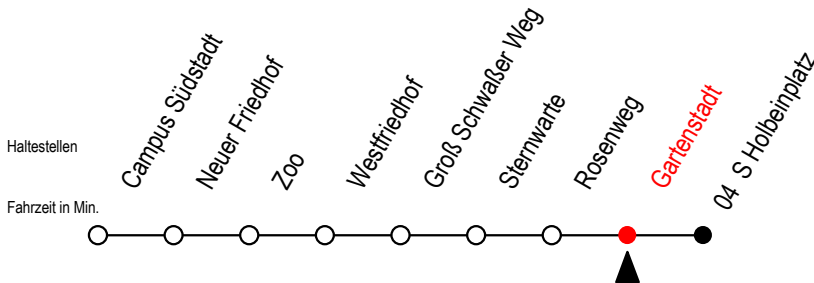

# 28 Gartenstadt

Gültig ab 15.08.2022

Alle Angaben ohne Gewähr

Richtung: S Holbeinplatz

Umleitung ab Rosenweg über Gartenstadt

**H** = fährt ab Rosenweg über Gartenstadt zum S Holbeinplatz  
 Schwimmhalle - Ostseestadion - Schillingallee u. Greifswalder Str. entfallen  
**S** = fährt an Schultagen - Ferientermine siehe Infoblatt