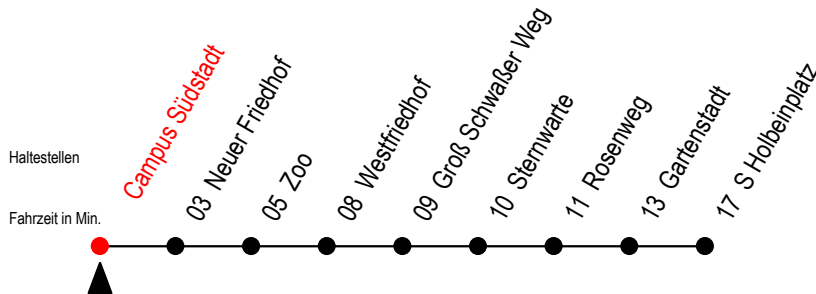

28 Campus Südstadt

Gültig ab 15.08.2022

Alle Angaben ohne Gewähr

Richtung: S Holbeinplatz

Umleitung ab Rosenweg über Gartenstadt

Uhr Montag - Freitag

Uhr Samstag

Uhr Sonntag - Feiertag

4	24 ^{HT} 24 ^{HTS} 54 ^H	4	--	4	--
5	24 ^H 54 ^H	5	57 ^H	5	--
6	20 ^H 48 ^H	6	27 ^H 52 ^H	6	--
7	08 ^H 18 ^{HS} 28 ^H 48 ^H	7	22 ^H 52 ^H	7	54 ^H
8	08 ^H 28 ^H 48 ^H	8	24 ^H 54 ^H	8	24 ^H 54 ^H
9	08 ^H 28 ^H 48 ^H	9	24 ^H 54 ^H	9	24 ^H 54 ^H
10	08 ^H 28 ^H 48 ^H	10	20 ^H 50 ^H	10	24 ^H 54 ^H
11	08 ^H 28 ^H 48 ^H	11	20 ^H 50 ^H	11	24 ^H 54 ^H
12	08 ^H 28 ^H 48 ^H	12	20 ^H 50 ^H	12	24 ^H 54 ^H
13	08 ^H 28 ^H 48 ^H	13	20 ^H 50 ^H	13	24 ^H 54 ^H
14	08 ^H 28 ^H 48 ^H 58 ^{HS}	14	20 ^H 50 ^H	14	24 ^H 54 ^H
15	08 ^H 18 ^{HS} 28 ^H 48 ^H	15	20 ^H 50 ^H	15	24 ^H 54 ^H
16	08 ^H 28 ^H 48 ^H	16	20 ^H 50 ^H	16	24 ^H 54 ^H
17	08 ^H 28 ^H 48 ^H	17	20 ^H 50 ^H	17	24 ^H 54 ^H
18	08 ^H 28 ^H 50 ^H	18	20 ^H 50 ^H	18	24 ^H 54 ^H
19	20 ^H 50 ^H	19	20 ^H 50 ^H	19	24 ^H 54 ^H
20	20 ^H 52 ^T 52 ^{HTS}	20	20 ^H 52 ^{HT}	20	24 ^H 52 ^{HT}
21	22 ^T 22 ^{HTS} 52 ^T 52 ^{HTS}	21	22 ^{HT} 52 ^{HT}	21	22 ^{HT} 52 ^{HT}
22	22 ^T 22 ^{HTS} 52 ^T 52 ^{HTS}	22	22 ^{HT} 52 ^{HT}	22	22 ^{HT} 52 ^{HT}

H = fährt ab Rosenweg über Gartenstadt zum S Holbeinplatz

Schwimmhalle - Ostseestadion - Schillingallee u. Greifswalder Str. entfallen

S = fährt an Schultagen - Ferientermine siehe Infoblatt

T = fährt als Abruf-Linien-Taxi