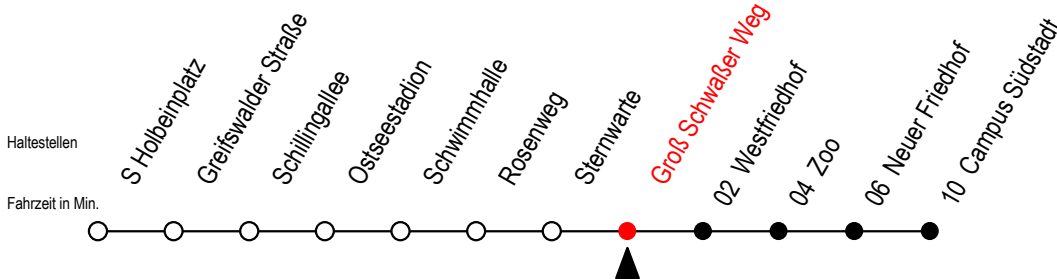

28 Groß Schwaßer Weg

Gültig ab 15.08.2022

Alle Angaben ohne Gewähr

Richtung: Campus Südstadt

Uhr Montag - Freitag

Uhr Samstag

Uhr Sonntag - Feiertag

4	29 ^T 56	4	--	4	--
5	28 58	5	--	5	--
6	20 40	6	28 58	6	--
7	00 10 ^S 20 30 ^S 40 50 ^S	7	28 55	7	54
8	00 20 40	8	25 55	8	24 54
9	00 20 40	9	27 57	9	24 54
10	00 20 40	10	27 57	10	24 54
11	00 20 40	11	27 57	11	24 54
12	00 20 40	12	27 57	12	24 54
13	00 20 40	13	27 57	13	24 54
14	00 20 40	14	27 57	14	24 54
15	00 10 ^S 20 40	15	27 57	15	24 54
16	00 20 40	16	27 57	16	24 54
17	00 20 40	17	27 57	17	24 54
18	00 28 58	18	27 57	18	24 54
19	28 58	19	27 57	19	24 54
20	25 59 ^T	20	25 59 ^T	20	24 59 ^T
21	29 ^T 59 ^T	21	29 ^T 59 ^T	21	29 ^T 59 ^T
22	29 ^T	22	29 ^T	22	29 ^T

T = fährt als Abruf-Linien-Taxi

S = fährt an Schultagen - Ferientermine siehe Infoblatt

Abruf - Linien - Taxi bitte bis 30 Min. vor der Abfahrt unter RSAG Tel. Nr. 0381/802 1900 bestellen

Servicetelefon: 0381 / 8021900