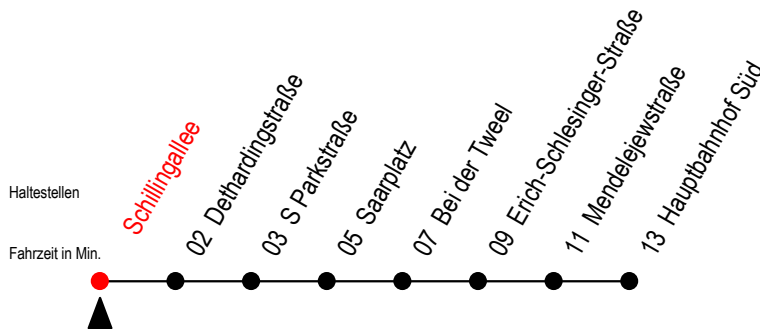

27 Schillingallee

Gültig ab 12.09.2022

Alle Angaben ohne Gewähr

Richtung: Hauptbahnhof Süd

Uhr Montag - Freitag

4	39
5	09 39
6	09 39
7	09 39
8	09 39
9	09 39
10	09 39
11	09 39
12	09 39
13	09 39
14	09 39
15	09 39
16	09 39
17	09 39
18	09 39
19	09 39
20	09

Uhr Samstag

4	--
5	--
6	--
7	--
8	--
9	13 43
10	13 43
11	13 43
12	13 43
13	13 43
14	13 43
15	13 43
16	13 43
17	13 43
18	13 43
19	13 43
20	--