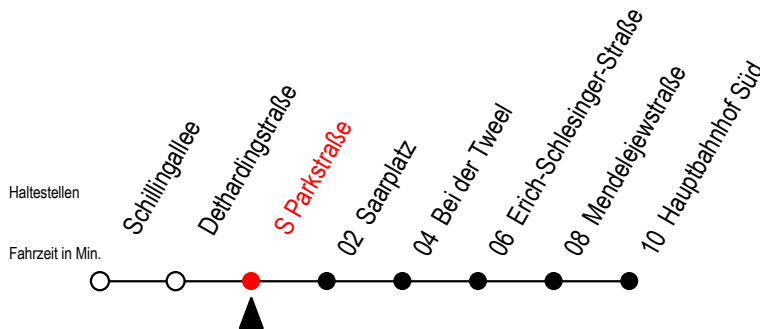

27 S Parkstraße

Gültig ab 12.09.2022

Alle Angaben ohne Gewähr

Richtung: Hauptbahnhof Süd

Uhr Montag - Freitag

4	42
5	12 42
6	12 42
7	12 42
8	12 42
9	12 42
10	12 42
11	12 42
12	12 42
13	12 42
14	12 42
15	12 42
16	12 42
17	12 42
18	12 42
19	12 42
20	12

Uhr Samstag

4	--
5	--
6	--
7	--
8	--
9	16 46
10	16 46
11	16 46
12	16 46
13	16 46
14	16 46
15	16 46
16	16 46
17	16 46
18	16 46
19	16 46
20	--