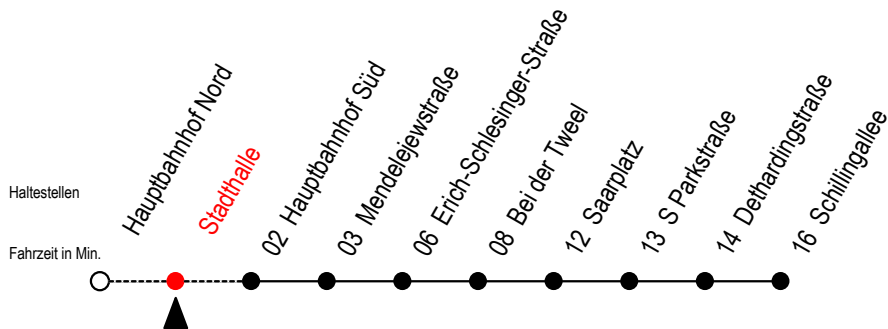

27 Stadthalle

Gültig ab 12.09.2022

Alle Angaben ohne Gewähr

Richtung: Schillingallee

Uhr Montag - Freitag

7 | 16^S

S = fährt an Schultagen - kein Halt Goetheplatz - Ferientermine siehe Infoblatt