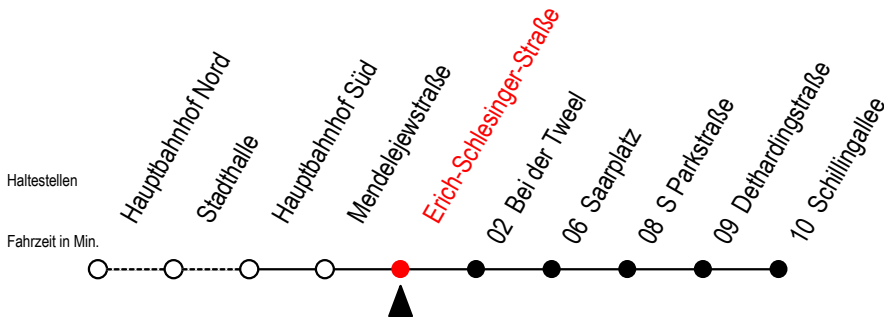

27 Erich-Schlesinger-Straße

Gültig ab 12.09.2022

Alle Angaben ohne Gewähr

Richtung: Schillingallee

Uhr Montag - Freitag

5	24	54
6	24	54
7	24	54
8	24	54
9	24	54
10	24	54
11	24	54
12	24	54
13	24	54
14	24	54
15	24	54
16	24	54
17	24	54
18	24	54
19	24	54
20	24	54

Uhr Samstag

5	--	
6	--	
7	--	
8	--	
9	13	43
10	13	43
11	13	43
12	13	43
13	13	43
14	13	43
15	13	43
16	13	43
17	13	43
18	13	43
19	13	43
20	--	