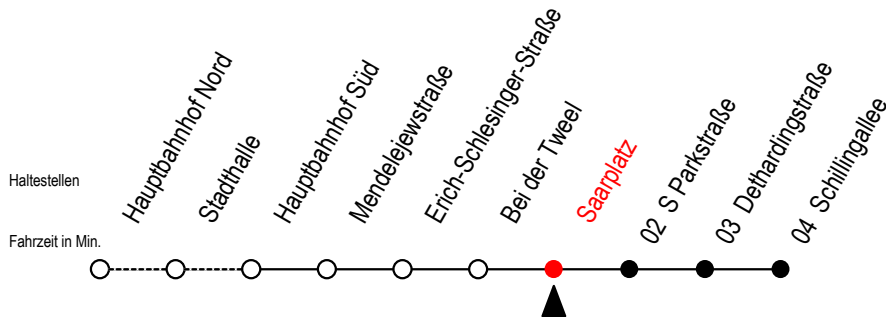

27 Saarplatz

Gültig ab 12.09.2022

Alle Angaben ohne Gewähr

Richtung: Schillingallee

Uhr Montag - Freitag

5	29	59
6	29	59
7	29	59
8	29	59
9	29	59
10	29	59
11	29	59
12	29	59
13	29	59
14	29	59
15	29	59
16	29	59
17	29	59
18	29	59
19	29	59
20	29	59

Uhr Samstag

5	--	
6	--	
7	--	
8	--	
9	18	48
10	18	48
11	18	48
12	18	48
13	18	48
14	18	48
15	18	48
16	18	48
17	18	48
18	18	48
19	18	48
20	--	