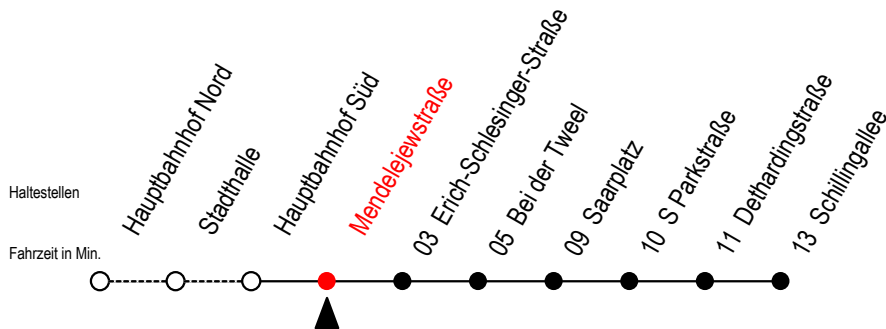

# 27 Mendelejewstraße

Gültig ab 12.09.2022

Alle Angaben ohne Gewähr

Richtung: Schillingallee

## Uhr Montag - Freitag

<b>5</b>	22	52
<b>6</b>	22	52
<b>7</b>	22	52
<b>8</b>	22	52
<b>9</b>	22	52
<b>10</b>	22	52
<b>11</b>	22	52
<b>12</b>	22	52
<b>13</b>	22	52
<b>14</b>	22	52
<b>15</b>	22	52
<b>16</b>	22	52
<b>17</b>	22	52
<b>18</b>	22	52
<b>19</b>	22	52
<b>20</b>	22	52