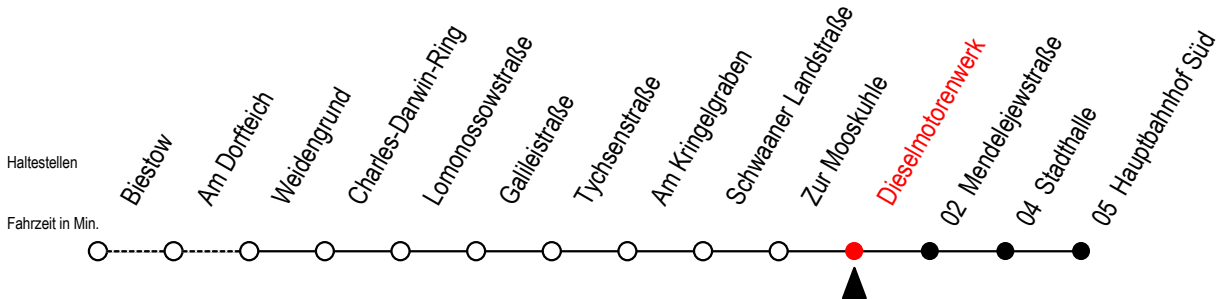

26 Dieselmotorenwerk

Gültig ab 15.08.2022

Alle Angaben ohne Gewähr

Richtung: Hauptbahnhof Süd

Uhr Montag - Freitag

Uhr Samstag

Uhr Sonntag - Feiertag

4	49	4	--	4	--
5	33	5	--	5	--
6	03 33	6	45	6	--
7	03 18 ^S 33	7	45	7	--
8	03 33	8	45	8	48
9	03 33	9	31	9	33
10	03 33	10	01 31	10	18
11	03 33	11	01 31	11	18
12	03 33	12	01 31	12	03 48
13	03 33	13	01 31	13	33
14	03 33	14	01 31	14	18
15	03 33	15	01 31	15	03 48
16	03 33	16	01 31	16	33
17	03 33	17	01 31	17	18
18	03 33	18	01 31	18	03
19	03 33	19	01 31	19	03 53
20	03 48	20	01 45	20	48
21	48	21	45	21	48

S = fährt an Schultagen

*Ferienzeiten siehe Infoblatt