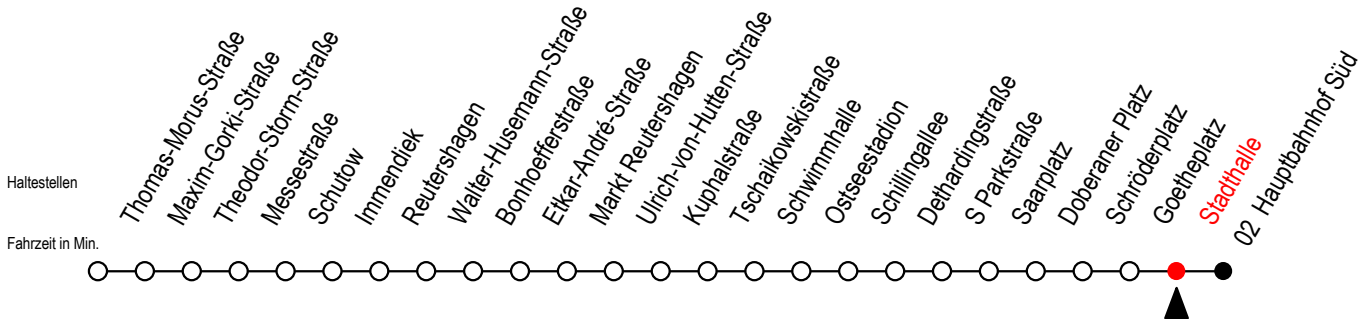

25 Stadthalle

Gültig ab 15.08.2022

Alle Angaben ohne Gewähr

Richtung: Hauptbahnhof Süd

Uhr Montag - Freitag

Uhr Samstag

Uhr Sonntag - Feiertag

4	38	4	--	4	--
5	08 22 37 52	5	--	5	--
6	07 18 28 38 48 58	6	38	6	--
7	08 18 28 38 48 58	7	08 38	7	--
8	08 13 18 23 28 38 48 58	8	08 38	8	37
9	08 18 28 38 48 58	9	08 38 52	9	07 37
10	08 18 28 38 48 58	10	07 22 37 52	10	07 37
11	08 18 28 38 48 58	11	07 22 37 52	11	07 37
12	08 18 28 38 48 58	12	07 22 37 52	12	07 28 43 58
13	08 18 28 38 48 58	13	07 22 37 52	13	13 28 43 58
14	08 18 28 38 48 58	14	07 22 37 52	14	13 28 43 58
15	08 18 28 38 48 58	15	07 22 37 52	15	13 28 43 58
16	08 18 28 38 48 58	16	07 22 37 52	16	13 28 43 58
17	08 18 28 38 48 58	17	07 22 37 52	17	13 28 43 58
18	08 18 28 38 48 57	18	07 22 37 52	18	13 28 43 58
19	08 22 37 52	19	07 22 37 52	19	13 28 43 58
20	07 22 37 52	20	07 22 37 52	20	13 28 43
21	08 38	21	08 38	21	08 38
22	08 38	22	08 38	22	08 38
23	08 38	23	08 38	23	08 38
0	08	0	08	0	08