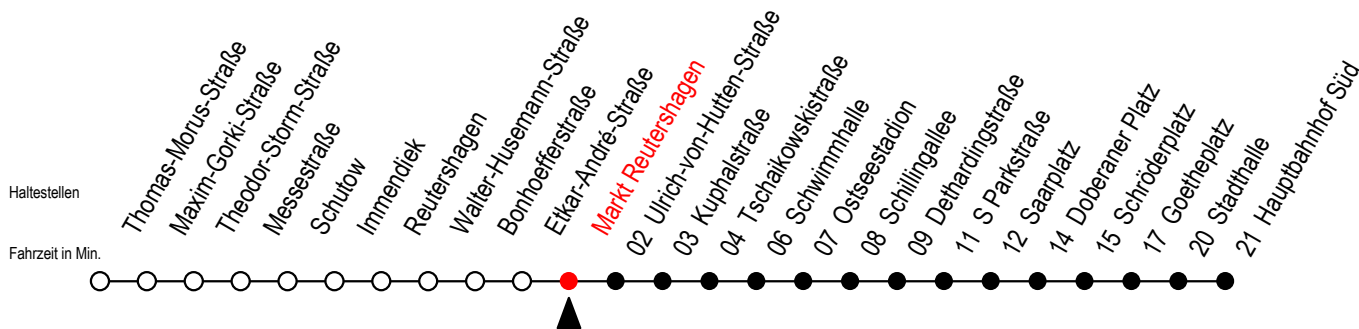

25 Markt Reutershagen

Gültig ab 15.08.2022

Alle Angaben ohne Gewähr

Richtung: Hauptbahnhof Süd über Doberaner Platz

Uhr Montag - Freitag						Uhr Samstag				Uhr Sonntag - Feiertag						
4	13	43				4	--			4	--					
5	02	17	32	47	57	5	--			5	--					
6	07	17	27	37	47	57	6	13	43	6	--					
7	07	17	27	37	47	57	7	13	43	7	--					
8	07	17	27	37	47	57	8	13	43	8	12	42				
9	07	17	27	37	47	57	9	13	29	44	59	9	12	42		
10	07	17	27	37	47	57	10	14	29	44	59	10	12	42		
11	07	17	27	37	47	57	11	14	29	44	59	11	12	42		
12	07	17	27	37	47	57	12	14	29	44	59	12	08	23	38	53
13	07	17	27	37	47	57	13	14	29	44	59	13	08	23	38	53
14	07	17	27	37	47	57	14	14	29	44	59	14	08	23	38	53
15	07	17	27	37	47	57	15	14	29	44	59	15	08	23	38	53
16	07	17	27	37	47	57	16	14	29	44	59	16	08	23	38	53
17	07	17	27	37	47	57	17	14	29	44	59	17	08	23	38	53
18	07	17	27	37	47	59	18	14	29	44	59	18	08	23	38	53
19	14	29	44	59			19	14	29	44	59	19	08	23	38	53
20	14	29	43				20	14	29	43		20	08	23	43	
21	13	43					21	13	43			21	13	43		
22	13	43					22	13	43			22	13	43		
23	13	43					23	13	43			23	13	43		