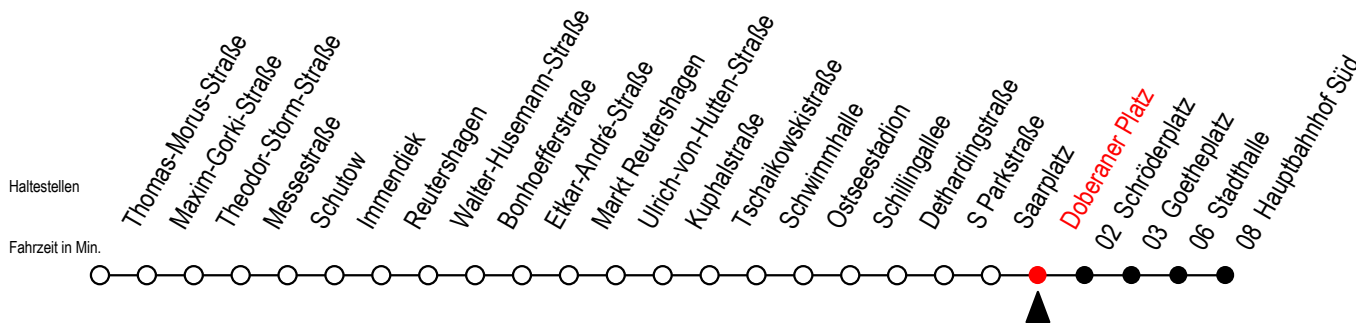

25 Doberaner Platz

Gültig ab 15.08.2022

Alle Angaben ohne Gewähr

Richtung: Hauptbahnhof Süd über Doberaner Platz

Uhr Montag - Freitag		Uhr Samstag		Uhr Sonntag - Feiertag	
4	32	4	--	4	--
5	02 16 31 46	5	--	5	--
6	01 11 21 31 41 51	6	32	6	--
7	01 11 21 31 41 51	7	02 32	7	--
8	01 06 11 16 21 31 41 51	8	02 32	8	31
9	01 11 21 31 41 51	9	02 32 46	9	01 31
10	01 11 21 31 41 51	10	01 16 31 46	10	01 31
11	01 11 21 31 41 51	11	01 16 31 46	11	01 31
12	01 11 21 31 41 51	12	01 16 31 46	12	01 22 37 52
13	01 11 21 31 41 51	13	01 16 31 46	13	07 22 37 52
14	01 11 21 31 41 51	14	01 16 31 46	14	07 22 37 52
15	01 11 21 31 41 51	15	01 16 31 46	15	07 22 37 52
16	01 11 21 31 41 51	16	01 16 31 46	16	07 22 37 52
17	01 11 21 31 41 51	17	01 16 31 46	17	07 22 37 52
18	01 11 21 31 41 51	18	01 16 31 46	18	07 22 37 52
19	01 16 31 46	19	01 16 31 46	19	07 22 37 52
20	01 16 31 46	20	01 16 31 46	20	07 22 37
21	02 32	21	02 32	21	02 32
22	02 32	22	02 32	22	02 32
23	02 32	23	02 32	23	02 32
0	02	0	02	0	02