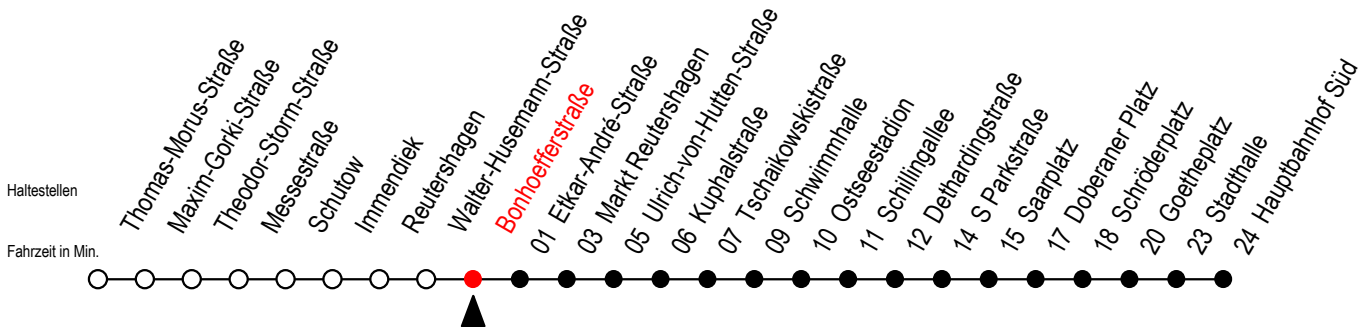

25 Bonhoefferstraße

Gültig ab 15.08.2022

Alle Angaben ohne Gewähr

Richtung: Hauptbahnhof Süd über Markt Reutershagen - Doberaner Platz

Uhr Montag - Freitag

Uhr Samstag

Uhr Sonntag - Feiertag

4	09 39	4	--	4	--
5	14 44	5	--	5	--
6	13 43	6	09 39	6	--
7	03 23 43	7	09 39	7	--
8	03 23 43	8	09 39	8	09 39
9	03 23 43	9	09 40	9	09 39
10	03 23 43	10	10 40	10	09 39
11	03 23 43	11	10 40	11	09 39
12	03 23 43	12	10 40	12	05 35
13	03 23 43	13	10 40	13	05 35
14	03 23 43	14	10 40	14	05 35
15	03 23 43	15	10 40	15	05 35
16	03 23 43	16	10 40	16	05 35
17	03 23 43	17	10 40	17	05 35
18	03 23 43	18	10 40	18	05 35
19	10 40	19	10 40	19	05 35
20	10 39	20	10 39	20	05 39
21	09 39	21	09 39	21	09 39
22	09 39	22	09 39	22	09 39
23	09 39	23	09 39	23	09 39