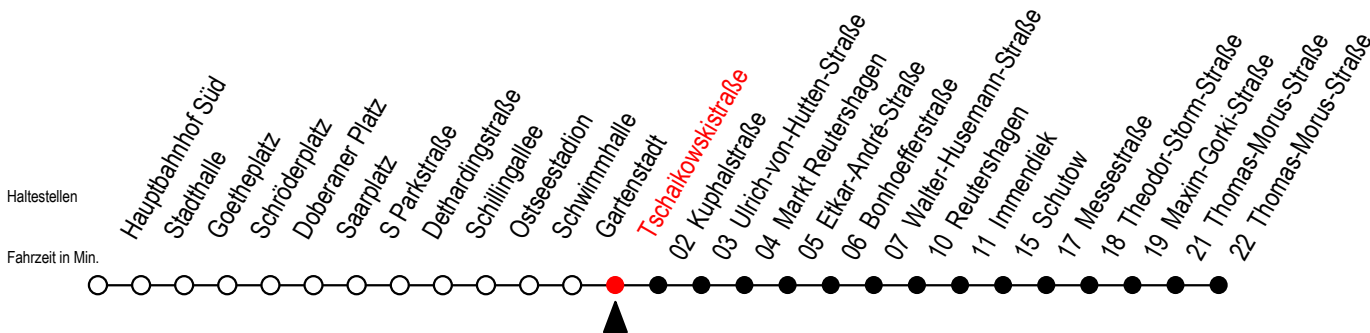

25 Tschaikowskistraße

Gültig ab 15.08.2022

Alle Angaben ohne Gewähr

Richtung: Thomas-Morus-Straße

Uhr Montag - Freitag						Uhr Samstag				Uhr Sonntag - Feiertag						
4	40					4	--			4	--					
5	10	27 ^X	42	57 ^X		5	--			5	--					
6	12	24 ^X	34 ^X	44	54 ^X	6	10	40		6	--					
7	04	14 ^X	24	34 ^X	44	54 ^X	7	10	40	7	--					
8	04	14 ^X	24	34 ^X	44	54 ^X	8	10	40	8	09	39				
9	04	14 ^X	24	34 ^X	44	54 ^X	9	10	40	58 ^{HX}	9	09	39			
10	04	14 ^X	24	34 ^X	44	54 ^X	10	13	28 ^{HX}	43	58 ^{HX}	10	09	39		
11	04	14 ^X	24	34 ^X	44	54 ^X	11	13	28 ^{HX}	43	58 ^{HX}	11	09	39		
12	04	14 ^X	24	34 ^X	44	54 ^X	12	13	28 ^{HX}	43	58 ^{HX}	12	09	26 ^X	41	56 ^X
13	04	14 ^X	24	34 ^X	44	54 ^X	13	13	28 ^{HX}	43	58 ^{HX}	13	11	26 ^X	41	56 ^X
14	04	14 ^X	24	34 ^X	44	54 ^X	14	13	28 ^{HX}	43	58 ^{HX}	14	11	26 ^X	41	56 ^X
15	04	14 ^X	24	34 ^X	44	54 ^X	15	13	28 ^{HX}	43	58 ^{HX}	15	11	26 ^X	41	56 ^X
16	04	14 ^X	24	34 ^X	44	54 ^X	16	13	28 ^{HX}	43	58 ^{HX}	16	11	26 ^X	41	56 ^X
17	04	14 ^X	24	34 ^X	44	54 ^X	17	13	28 ^{HX}	43	58 ^{HX}	17	11	26 ^X	41	56 ^X
18	04	14 ^X	24	34 ^X	44	58 ^{HX}	18	13	28 ^{HX}	43	58 ^{HX}	18	11	26 ^X	41	56 ^X
19	13	28 ^{HX}	43	58 ^{HX}			19	13	28 ^{HX}	43	58 ^{HX}	19	11	26 ^X	41	56 ^X
20	13	28 ^{HX}	43	58 ^{HX}			20	13	28 ^{HX}	43	58 ^{HX}	20	11	26 ^X	41	56 ^X
21	10	40					21	10	40			21	10	40		
22	10	40					22	10	40			22	10	40		
23	10	40					23	10	40			23	10	40		
0	10						0	10				0	10			

X = fährt bis Markt Reutershagen

H = fährt ab Markt Reutershagen als Linie 39 Richtung S Lütten Klein