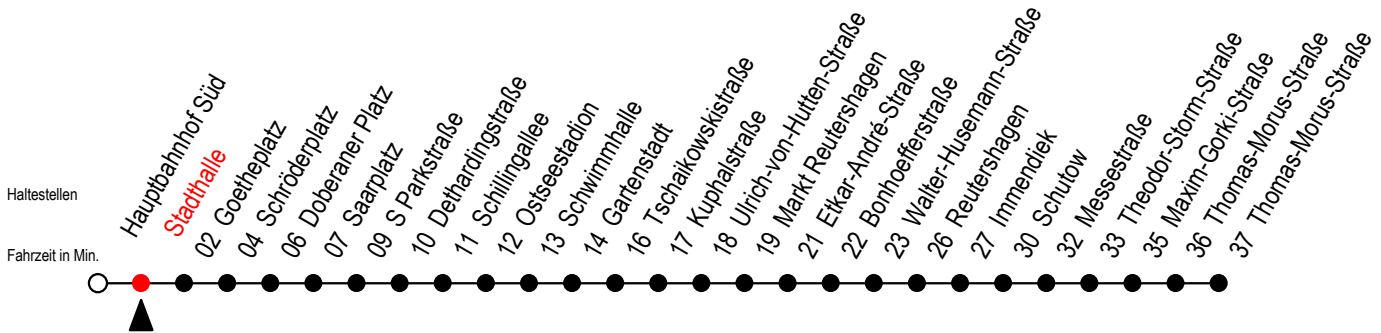

25 Stadthalle

Gültig ab 15.08.2022

Alle Angaben ohne Gewähr

Richtung: Thomas-Morus-Straße über Doberaner Platz

Uhr Montag - Freitag					Uhr Samstag			Uhr Sonntag - Feiertag		
4	21	51			4	--		4	--	
5	11^x	26	41^x	56	5	51		5	--	
6	08^x	18^x	28	38^x 48 58^x	6	21	51	6	--	
7	08	18^x	28	38^x 48 58^x	7	21	51	7	50	
8	08	18^x	28	38^x 48 58^x	8	21	51	8	20	50
9	08	18^x	28	38^x 48 58^x	9	21	42^{HX} 57	9	20	50
10	08	18^x	28	38^x 48 58^x	10	12^{HX} 27	42^{HX} 57	10	20	50
11	08	18^x	28	38^x 48 58^x	11	12^{HX} 27	42^{HX} 57	11	20	50
12	08	18^x	28	38^x 48 58^x	12	12^{HX} 27	42^{HX} 57	12	10^x 25	40^x 55
13	08	18^x	28	38^x 48 58^x	13	12^{HX} 27	42^{HX} 57	13	10^x 25	40^x 55
14	08	18^x	28	38^x 48 58^x	14	12^{HX} 27	42^{HX} 57	14	10^x 25	40^x 55
15	08	18^x	28	38^x 48 58^x	15	12^{HX} 27	42^{HX} 57	15	10^x 25	40^x 55
16	08	18^x	28	38^x 48 58^x	16	12^{HX} 27	42^{HX} 57	16	10^x 25	40^x 55
17	08	18^x	28	38^x 48 58^x	17	12^{HX} 27	42^{HX} 57	17	10^x 25	40^x 55
18	08	18^x	28	42^{HX} 57	18	12^{HX} 27	42^{HX} 57	18	10^x 25	40^x 55
19	12^{HX}	27	42^{HX}	57	19	12^{HX} 27	42^{HX} 57	19	10^x 25	40^x 55
20	12^{HX}	27	42^{HX}	51	20	12^{HX} 27	42^{HX} 51	20	10^x 25	40^x 51
21	21	51			21	21	51	21	21	51
22	21	51			22	21	51	22	21	51
23	21	51			23	21	51	23	21	51

X = fährt bis Markt Reutershagen

H = fährt ab Markt Reutershagen als Linie 39 Richtung S Lütten Klein