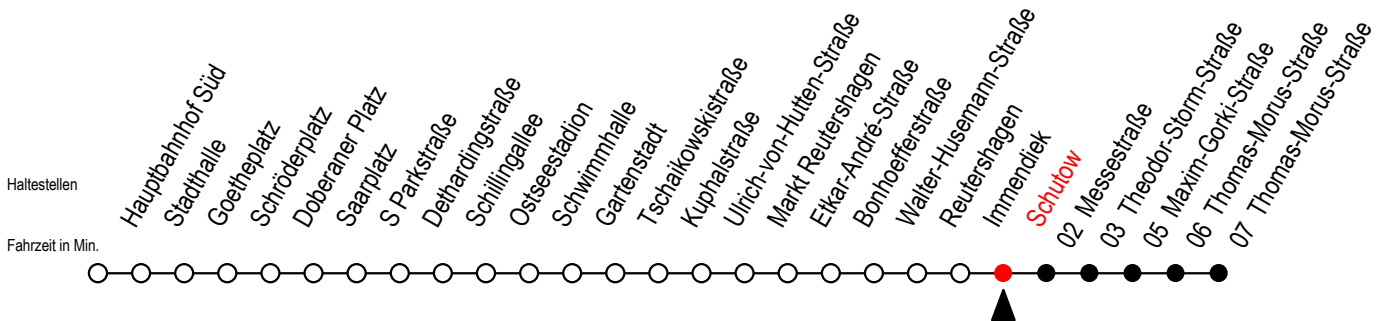

25 Schutow

Gültig ab 15.08.2022

Alle Angaben ohne Gewähr

Richtung: Thomas-Morus-Straße

Uhr Montag - Freitag

Uhr Samstag

Uhr Sonntag - Feiertag

| | | | | | |
|-----------|----------|-----------|-------|-----------|-------|
| 4 | 54 | 4 | -- | 4 | -- |
| 5 | 24 56 | 5 | -- | 5 | -- |
| 6 | 26 59 | 6 | 24 54 | 6 | -- |
| 7 | 19 39 59 | 7 | 24 54 | 7 | -- |
| 8 | 19 39 59 | 8 | 24 54 | 8 | 24 54 |
| 9 | 19 39 59 | 9 | 24 54 | 9 | 24 54 |
| 10 | 19 39 59 | 10 | 28 58 | 10 | 24 54 |
| 11 | 19 39 59 | 11 | 28 58 | 11 | 24 54 |
| 12 | 19 39 59 | 12 | 28 58 | 12 | 24 55 |
| 13 | 19 39 59 | 13 | 28 58 | 13 | 25 55 |
| 14 | 19 39 59 | 14 | 28 58 | 14 | 25 55 |
| 15 | 19 39 59 | 15 | 28 58 | 15 | 25 55 |
| 16 | 19 39 59 | 16 | 28 58 | 16 | 25 55 |
| 17 | 19 39 59 | 17 | 28 58 | 17 | 25 55 |
| 18 | 19 39 59 | 18 | 28 58 | 18 | 25 55 |
| 19 | 28 58 | 19 | 28 58 | 19 | 25 55 |
| 20 | 28 58 | 20 | 28 58 | 20 | 25 55 |
| 21 | 24 54 | 21 | 24 54 | 21 | 24 54 |
| 22 | 24 54 | 22 | 24 54 | 22 | 24 54 |
| 23 | 24 54 | 23 | 24 54 | 23 | 24 54 |
| 0 | 24 | 0 | 24 | 0 | 24 |