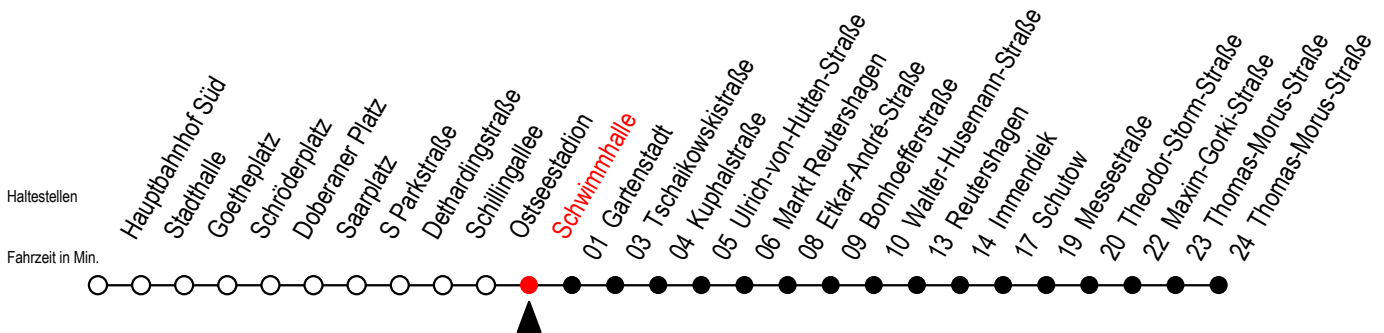

25 Schwimmhalle

Gültig ab 15.08.2022

Alle Angaben ohne Gewähr

Richtung: Thomas-Morus-Straße

Uhr Montag - Freitag						Uhr Samstag				Uhr Sonntag - Feiertag						
4	37					4	--			4	--					
5	07	24 ^X	39	54 ^X		5	--			5	--					
6	09	22 ^X	32 ^X	42	52 ^X	6	07	37		6	--					
7	02	12 ^X	22	32 ^X	42	52 ^X	7	07	37	7	--					
8	02	12 ^X	22	32 ^X	42	52 ^X	8	07	37	8	07	37				
9	02	12 ^X	22	32 ^X	42	52 ^X	9	07	37	56 ^{HX}	9	07	37			
10	02	12 ^X	22	32 ^X	42	52 ^X	10	11	26 ^{HX}	41	56 ^{HX}	10	07	37		
11	02	12 ^X	22	32 ^X	42	52 ^X	11	11	26 ^{HX}	41	56 ^{HX}	11	07	37		
12	02	12 ^X	22	32 ^X	42	52 ^X	12	11	26 ^{HX}	41	56 ^{HX}	12	07	23 ^X	38	53 ^X
13	02	12 ^X	22	32 ^X	42	52 ^X	13	11	26 ^{HX}	41	56 ^{HX}	13	08	23 ^X	38	53 ^X
14	02	12 ^X	22	32 ^X	42	52 ^X	14	11	26 ^{HX}	41	56 ^{HX}	14	08	23 ^X	38	53 ^X
15	02	12 ^X	22	32 ^X	42	52 ^X	15	11	26 ^{HX}	41	56 ^{HX}	15	08	23 ^X	38	53 ^X
16	02	12 ^X	22	32 ^X	42	52 ^X	16	11	26 ^{HX}	41	56 ^{HX}	16	08	23 ^X	38	53 ^X
17	02	12 ^X	22	32 ^X	42	52 ^X	17	11	26 ^{HX}	41	56 ^{HX}	17	08	23 ^X	38	53 ^X
18	02	12 ^X	22	32 ^X	42	56 ^{HX}	18	11	26 ^{HX}	41	56 ^{HX}	18	08	23 ^X	38	53 ^X
19	11	26 ^{HX}	41	56 ^{HX}			19	11	26 ^{HX}	41	56 ^{HX}	19	08	23 ^X	38	53 ^X
20	11	26 ^{HX}	41	56 ^{HX}			20	11	26 ^{HX}	41	56 ^{HX}	20	08	23 ^X	38	53 ^X
21	07	37					21	07	37			21	07	37		
22	07	37					22	07	37			22	07	37		
23	07	37					23	07	37			23	07	37		
0	07						0	07				0	07			

X = fährt bis Markt Reutershagen

H = fährt ab Markt Reutershagen als Linie 39 Richtung S Lütten Klein