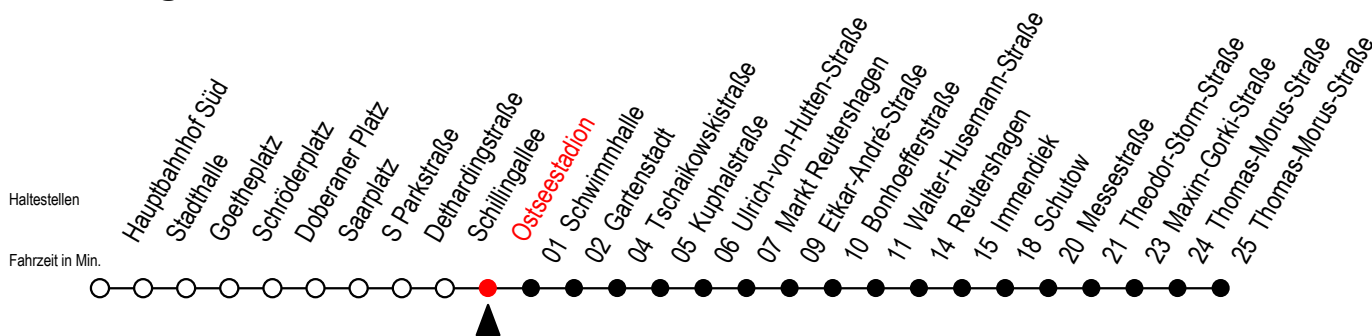

25 Ostseestadion

Gültig ab 15.08.2022

Alle Angaben ohne Gewähr

Richtung: Thomas-Morus-Straße

Uhr Montag - Freitag						Uhr Samstag				Uhr Sonntag - Feiertag							
4	36					4	--					4	--				
5	06	23 ^x	38	53 ^x		5	--					5	--				
6	08	21 ^x	31 ^x	41	51 ^x	6	06	36				6	--				
7	01	11 ^x	21	31 ^x	41	51 ^x	7	06	36			7	--				
8	01	11 ^x	21	31 ^x	41	51 ^x	8	06	36			8	06	36			
9	01	11 ^x	21	31 ^x	41	51 ^x	9	06	36	55 ^{HX}		9	06	36			
10	01	11 ^x	21	31 ^x	41	51 ^x	10	10	25 ^{HX}	40	55 ^{HX}	10	06	36			
11	01	11 ^x	21	31 ^x	41	51 ^x	11	10	25 ^{HX}	40	55 ^{HX}	11	06	36			
12	01	11 ^x	21	31 ^x	41	51 ^x	12	10	25 ^{HX}	40	55 ^{HX}	12	06	22 ^x	37	52 ^x	
13	01	11 ^x	21	31 ^x	41	51 ^x	13	10	25 ^{HX}	40	55 ^{HX}	13	07	22 ^x	37	52 ^x	
14	01	11 ^x	21	31 ^x	41	51 ^x	14	10	25 ^{HX}	40	55 ^{HX}	14	07	22 ^x	37	52 ^x	
15	01	11 ^x	21	31 ^x	41	51 ^x	15	10	25 ^{HX}	40	55 ^{HX}	15	07	22 ^x	37	52 ^x	
16	01	11 ^x	21	31 ^x	41	51 ^x	16	10	25 ^{HX}	40	55 ^{HX}	16	07	22 ^x	37	52 ^x	
17	01	11 ^x	21	31 ^x	41	51 ^x	17	10	25 ^{HX}	40	55 ^{HX}	17	07	22 ^x	37	52 ^x	
18	01	11 ^x	21	31 ^x	41	55 ^{HX}	18	10	25 ^{HX}	40	55 ^{HX}	18	07	22 ^x	37	52 ^x	
19	10	25 ^{HX}	40	55 ^{HX}			19	10	25 ^{HX}	40	55 ^{HX}	19	07	22 ^x	37	52 ^x	
20	10	25 ^{HX}	40	55 ^{HX}			20	10	25 ^{HX}	40	55 ^{HX}	20	07	22 ^x	37	52 ^x	
21	06	36					21	06	36			21	06	36			
22	06	36					22	06	36			22	06	36			
23	06	36					23	06	36			23	06	36			
0	06						0	06				0	06				

X = fährt bis Markt Reutershagen

H = fährt ab Markt Reutershagen als Linie 39 Richtung S Lütten Klein