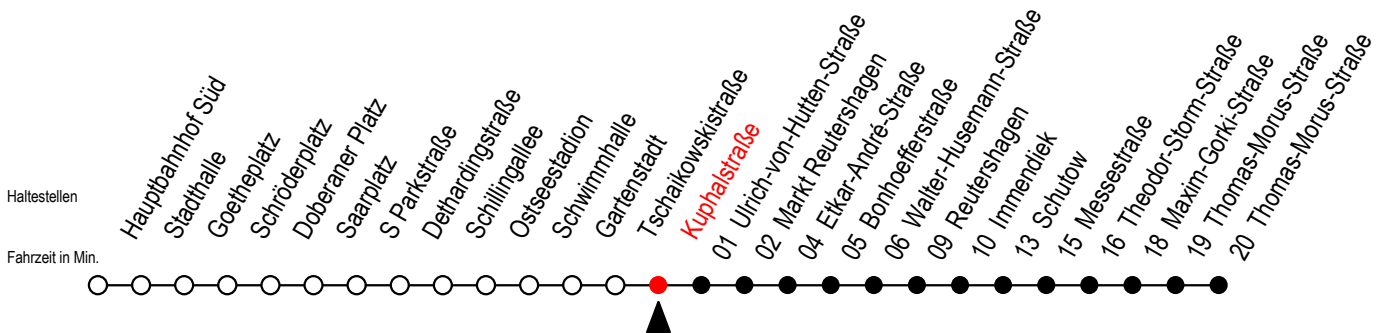

25 Kuphalstraße

Gültig ab 15.08.2022

Alle Angaben ohne Gewähr

Richtung: Thomas-Morus-Straße

Uhr Montag - Freitag						Uhr Samstag				Uhr Sonntag - Feiertag						
4	41					4	--			4	--					
5	11	28 ^X	43	58 ^X		5	--			5	--					
6	13	25 ^X	35 ^X	45	55 ^X	6	11	41		6	--					
7	05	15 ^X	25	35 ^X	45	55 ^X	7	11	41	7	--					
8	05	15 ^X	25	35 ^X	45	55 ^X	8	11	41	8	10	40				
9	05	15 ^X	25	35 ^X	45	55 ^X	9	11	41	59 ^{HX}	9	10	40			
10	05	15 ^X	25	35 ^X	45	55 ^X	10	14	29 ^{HX}	44	59 ^{HX}	10	10	40		
11	05	15 ^X	25	35 ^X	45	55 ^X	11	14	29 ^{HX}	44	59 ^{HX}	11	10	40		
12	05	15 ^X	25	35 ^X	45	55 ^X	12	14	29 ^{HX}	44	59 ^{HX}	12	10	27 ^X	42	57 ^X
13	05	15 ^X	25	35 ^X	45	55 ^X	13	14	29 ^{HX}	44	59 ^{HX}	13	12	27 ^X	42	57 ^X
14	05	15 ^X	25	35 ^X	45	55 ^X	14	14	29 ^{HX}	44	59 ^{HX}	14	12	27 ^X	42	57 ^X
15	05	15 ^X	25	35 ^X	45	55 ^X	15	14	29 ^{HX}	44	59 ^{HX}	15	12	27 ^X	42	57 ^X
16	05	15 ^X	25	35 ^X	45	55 ^X	16	14	29 ^{HX}	44	59 ^{HX}	16	12	27 ^X	42	57 ^X
17	05	15 ^X	25	35 ^X	45	55 ^X	17	14	29 ^{HX}	44	59 ^{HX}	17	12	27 ^X	42	57 ^X
18	05	15 ^X	25	35 ^X	45	59 ^{HX}	18	14	29 ^{HX}	44	59 ^{HX}	18	12	27 ^X	42	57 ^X
19	14	29 ^{HX}	44	59 ^{HX}		19	14	29 ^{HX}	44	59 ^{HX}	19	12	27 ^X	42	57 ^X	
20	14	29 ^{HX}	44	59 ^{HX}		20	14	29 ^{HX}	44	59 ^{HX}	20	12	27 ^X	42	57 ^X	
21	11	41				21	11	41		21	11	41				
22	11	41				22	11	41		22	11	41				
23	11	41				23	11	41		23	11	41				
0	11					0	11			0	11					

X = fährt bis Markt Reutershagen

H = fährt ab Markt Reutershagen als Linie 39 Richtung S Lütten Klein