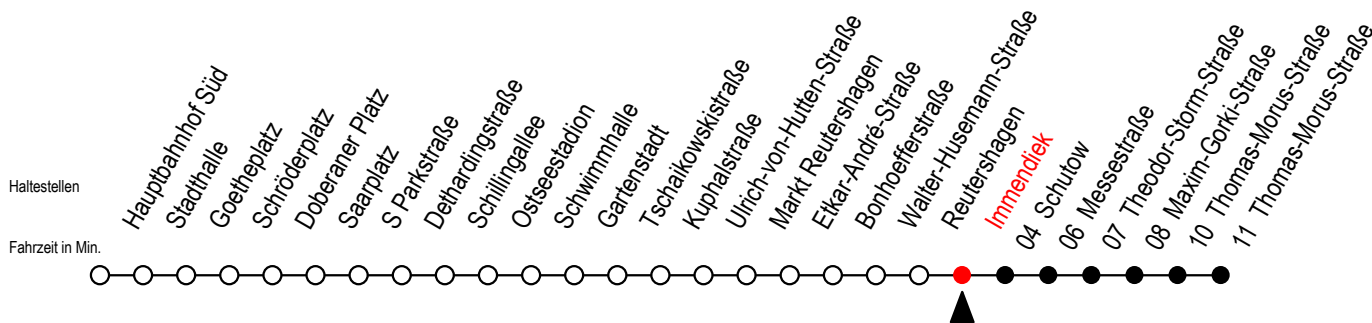

25 Immendiek

Gültig ab 15.08.2022

Alle Angaben ohne Gewähr

Richtung: Thomas-Morus-Straße

Uhr Montag - Freitag

Uhr Samstag

Uhr Sonntag - Feiertag

4	52	4	--	4	--
5	22 53	5	--	5	--
6	23 56	6	22 52	6	--
7	16 36 56	7	22 52	7	--
8	16 36 56	8	22 52	8	21 51
9	16 36 56	9	22 52	9	21 51
10	16 36 56	10	25 55	10	21 51
11	16 36 56	11	25 55	11	21 51
12	16 36 56	12	25 55	12	21 52
13	16 36 56	13	25 55	13	22 52
14	16 36 56	14	25 55	14	22 52
15	16 36 56	15	25 55	15	22 52
16	16 36 56	16	25 55	16	22 52
17	16 36 56	17	25 55	17	22 52
18	16 36 56	18	25 55	18	22 52
19	25 55	19	25 55	19	22 52
20	25 55	20	25 55	20	22 52
21	22 52	21	22 52	21	22 52
22	22 52	22	22 52	22	22 52
23	22 52	23	22 52	23	22 52
0	22	0	22	0	22