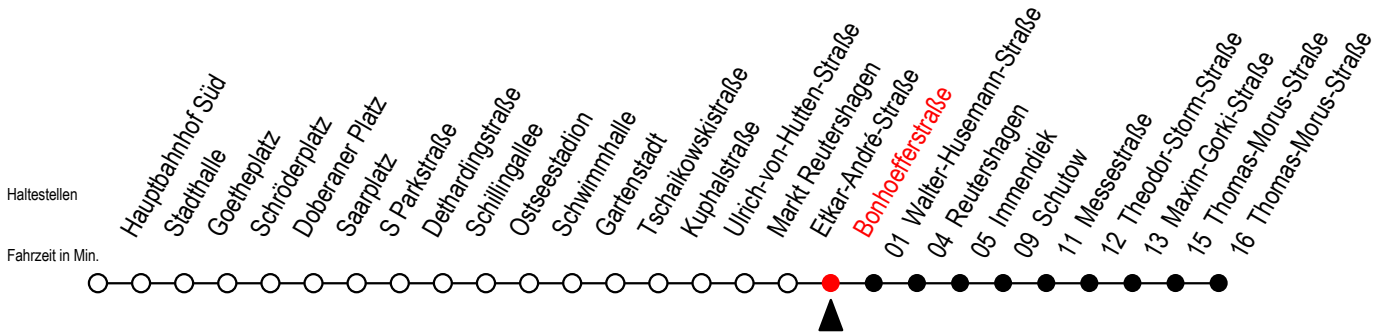

25 Bonhoefferstraße

Gültig ab 15.08.2022

Alle Angaben ohne Gewähr

Richtung: Thomas-Morus-Straße

Uhr Montag - Freitag

Uhr Samstag

Uhr Sonntag - Feiertag

4	46	4	--	4	--
5	16 48	5	--	5	--
6	18 51	6	16 46	6	--
7	11 31 51	7	16 46	7	--
8	11 31 51	8	16 46	8	16 46
9	11 31 51	9	16 46	9	16 46
10	11 31 51	10	20 50	10	16 46
11	11 31 51	11	20 50	11	16 46
12	11 31 51	12	20 50	12	16 47
13	11 31 51	13	20 50	13	17 47
14	11 31 51	14	20 50	14	17 47
15	11 31 51	15	20 50	15	17 47
16	11 31 51	16	20 50	16	17 47
17	11 31 51	17	20 50	17	17 47
18	11 31 51	18	20 50	18	17 47
19	20 50	19	20 50	19	17 47
20	20 50	20	20 50	20	17 47
21	16 46	21	16 46	21	16 46
22	16 46	22	16 46	22	16 46
23	16 46	23	16 46	23	16 46
0	16	0	16	0	16