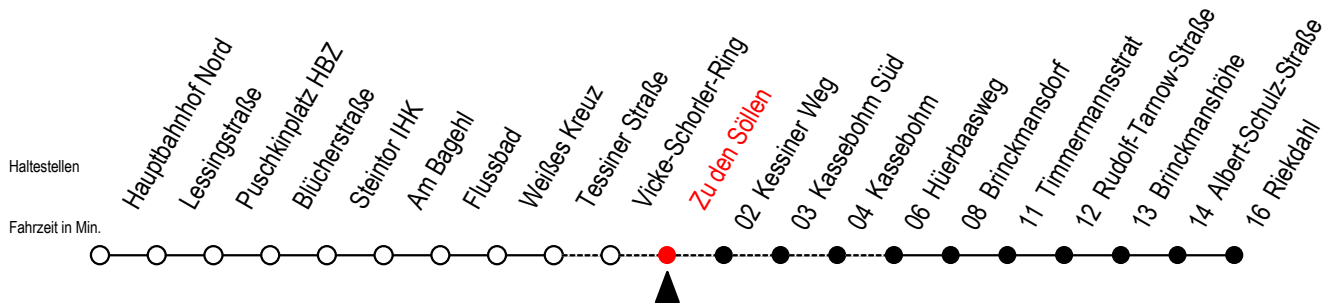

23 Zu den Söllen

Gültig ab 15.08.2022

Alle Angaben ohne Gewähr

Richtung: Riekdahl

Uhr Montag - Freitag

Uhr Samstag

Uhr Sonntag - Feiertag

6	--	6	17	47	6	--
7	--	7	17	47	7	--
8	--	8	17	47	8	18 48
9	--	9	17		9	18 48
10	--	10	--		10	18 48
11	--	11	--		11	18 48
12	--	12	--		12	18 48
13	--	13	--		13	18 48
14	--	14	--		14	18 48
15	--	15	--		15	18 48
16	--	16	--		16	18 48
17	--	17	--		17	18 48
18	--	18	--		18	18 48
19	--	19	--		19	18 48
20	47	20	47		20	18 47
21	17 47	21	17 47		21	17 47
22	17 47	22	17 47		22	17 47
23	17 47	23	17 47		23	17 47
0	17	0	17		0	17