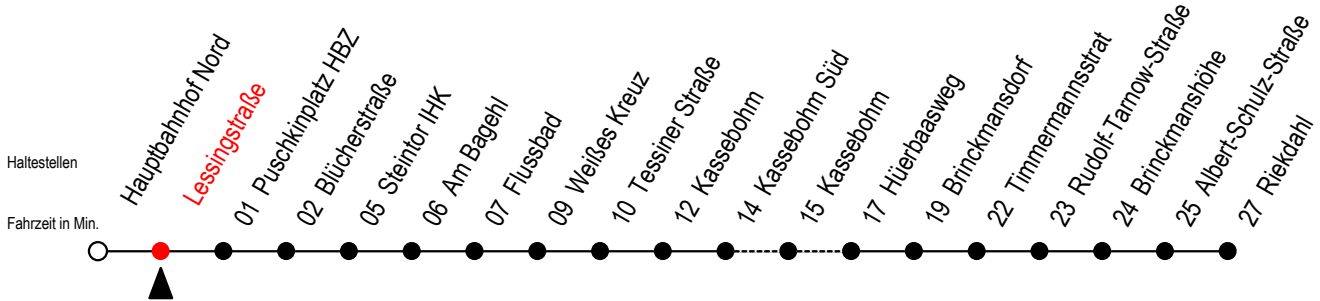

# 23 Lessingstraße

Gültig ab 15.08.2022

Alle Angaben ohne Gewähr

Richtung: Riekdahl

Uhr Montag - Freitag			Uhr Samstag		Uhr Sonntag - Feiertag	
4	09	39	4	--	4	--
5	09	39	5	--	5	--
6	04	24 44	6	04 <sup>K</sup> 34 <sup>K</sup>	6	--
7	04	24 44	7	04 <sup>K</sup> 34 <sup>K</sup>	7	--
8	04	24 44	8	04 <sup>K</sup> 34 <sup>K</sup>	8	05 <sup>K</sup> 35 <sup>K</sup>
9	04	24 44	9	04 <sup>K</sup> 34	9	05 <sup>K</sup> 35 <sup>K</sup>
10	04	24 44	10	04 34	10	05 <sup>K</sup> 35 <sup>K</sup>
11	04	24 44	11	04 34	11	05 <sup>K</sup> 35 <sup>K</sup>
12	04	24 44	12	04 34	12	05 <sup>K</sup> 35 <sup>K</sup>
13	04	24 44	13	04 34	13	05 <sup>K</sup> 35 <sup>K</sup>
14	04	24 44	14	04 34	14	05 <sup>K</sup> 35 <sup>K</sup>
15	04	24 44	15	04 34	15	05 <sup>K</sup> 35 <sup>K</sup>
16	04	24 44	16	04 34	16	05 <sup>K</sup> 35 <sup>K</sup>
17	04	24 44	17	04 34	17	05 <sup>K</sup> 35 <sup>K</sup>
18	04	24 44	18	04 34	18	05 <sup>K</sup> 35 <sup>K</sup>
19	04	34	19	04 34	19	05 <sup>K</sup> 35 <sup>K</sup>
20	04	34 <sup>K</sup>	20	04 34 <sup>K</sup>	20	05 <sup>K</sup> 34 <sup>K</sup>
21	04 <sup>K</sup>	34 <sup>K</sup>	21	04 <sup>K</sup> 34 <sup>K</sup>	21	04 <sup>K</sup> 34 <sup>K</sup>
22	04 <sup>K</sup>	34 <sup>K</sup>	22	04 <sup>K</sup> 34 <sup>K</sup>	22	04 <sup>K</sup> 34 <sup>K</sup>
23	04 <sup>K</sup>	34 <sup>K</sup>	23	04 <sup>K</sup> 34 <sup>K</sup>	23	04 <sup>K</sup> 34 <sup>K</sup>
0	04 <sup>K</sup>		0	04 <sup>K</sup>	0	04 <sup>K</sup>

K = fährt über Vicke-Schorler-Ring - Kassebohm Süd - Kassebohm