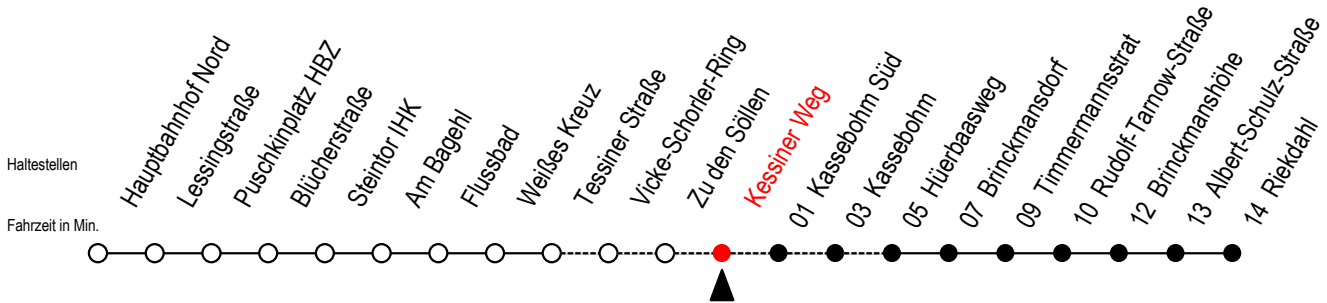

23 Kessiner Weg

Gültig ab 15.08.2022

Alle Angaben ohne Gewähr

Richtung: Riekdahl

Uhr Montag - Freitag		Uhr Samstag			Uhr Sonntag - Feiertag		
6	--	6	19	49	6	--	--
7	--	7	19	49	7	--	--
8	--	8	19	49	8	19	49
9	--	9	19		9	19	49
10	--	10	--		10	19	49
11	--	11	--		11	19	49
12	--	12	--		12	19	49
13	--	13	--		13	19	49
14	--	14	--		14	19	49
15	--	15	--		15	19	49
16	--	16	--		16	19	49
17	--	17	--		17	19	49
18	--	18	--		18	19	49
19	--	19	--		19	19	49
20	48	20	48		20	19	48
21	18 48	21	18	48	21	18	48
22	18 48	22	18	48	22	18	48
23	18 48	23	18	48	23	18	48
0	18	0	18		0	18	