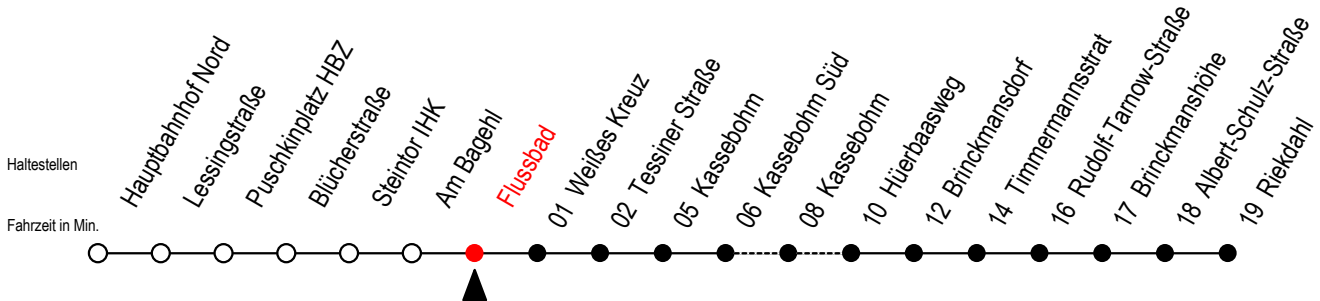

23 Flussbad

Gültig ab 15.08.2022

Alle Angaben ohne Gewähr

Richtung: Riekdahl

Uhr Montag - Freitag

Uhr Samstag

Uhr Sonntag - Feiertag

4	15 45	4	--	4	--
5	15 35 46	5	--	5	--
6	11 31 42 ^S 51	6	11 ^K 41 ^K	6	--
7	11 31 51	7	11 ^K 41 ^K	7	--
8	11 31 51	8	11 ^K 41 ^K	8	11 ^K 41 ^K
9	11 31 51	9	11 ^K 41	9	11 ^K 41 ^K
10	11 31 51	10	10 40	10	11 ^K 41 ^K
11	11 31 51	11	10 40	11	11 ^K 41 ^K
12	11 31 51	12	10 40	12	11 ^K 41 ^K
13	11 31 51	13	10 40	13	11 ^K 41 ^K
14	11 31 51	14	10 40	14	11 ^K 41 ^K
15	11 31 51	15	10 40	15	11 ^K 41 ^K
16	11 31 51	16	10 40	16	11 ^K 41 ^K
17	11 31 51	17	10 40	17	11 ^K 41 ^K
18	11 31 51	18	10 40	18	11 ^K 41 ^K
19	10 40	19	10 40	19	11 ^K 41 ^K
20	10 41 ^K	20	10 41 ^K	20	11 ^K 41 ^K
21	11 ^K 41 ^K	21	11 ^K 41 ^K	21	11 ^K 41 ^K
22	11 ^K 41 ^K	22	11 ^K 41 ^K	22	11 ^K 41 ^K
23	11 ^K 41 ^K	23	11 ^K 41 ^K	23	11 ^K 41 ^K
0	11 ^K	0	11 ^K	0	11 ^K

K = fährt über Vicke-Schorler-Ring - Kassebohm Süd - Kassebohm **S** = fährt an Schultagen*