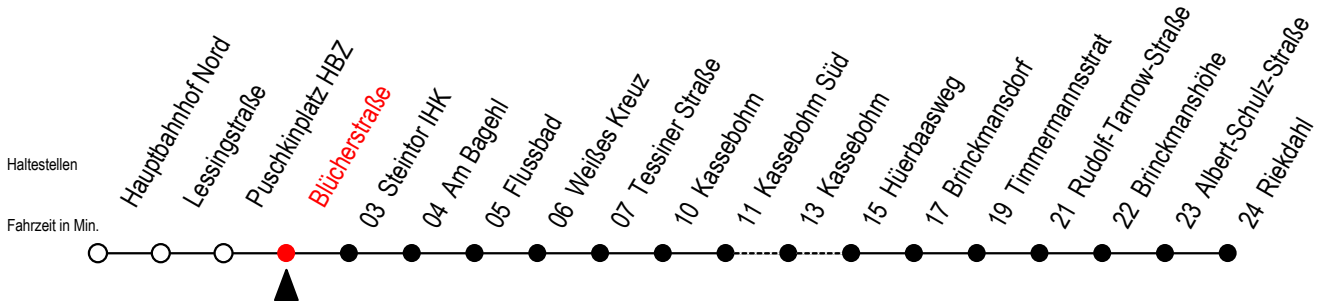

23 Blücherstraße

Gültig ab 15.08.2022

Alle Angaben ohne Gewähr

Richtung: Riekdahl

Uhr Montag - Freitag

Uhr Samstag

Uhr Sonntag - Feiertag

4	11	41	4	--	4	--
5	11	41	5	--	5	--
6	06	26	46	6	06 ^K	36 ^K
7	06	26	46	7	06 ^K	36 ^K
8	06	26	46	8	06 ^K	36 ^K
9	06	26	46	9	06 ^K	36
10	06	26	46	10	06	36
11	06	26	46	11	06	36
12	06	26	46	12	06	36
13	06	26	46	13	06	36
14	06	26	46	14	06	36
15	06	26	46	15	06	36
16	06	26	46	16	06	36
17	06	26	46	17	06	36
18	06	26	46	18	06	36
19	06	36		19	06	36
20	06	36 ^K		20	06	36 ^K
21	06 ^K	36 ^K		21	06 ^K	36 ^K
22	06 ^K	36 ^K		22	06 ^K	36 ^K
23	06 ^K	36 ^K		23	06 ^K	36 ^K
0	06 ^K			0	06 ^K	

K = fährt über Vicke-Schorler-Ring - Kassebohm Süd - Kassebohm