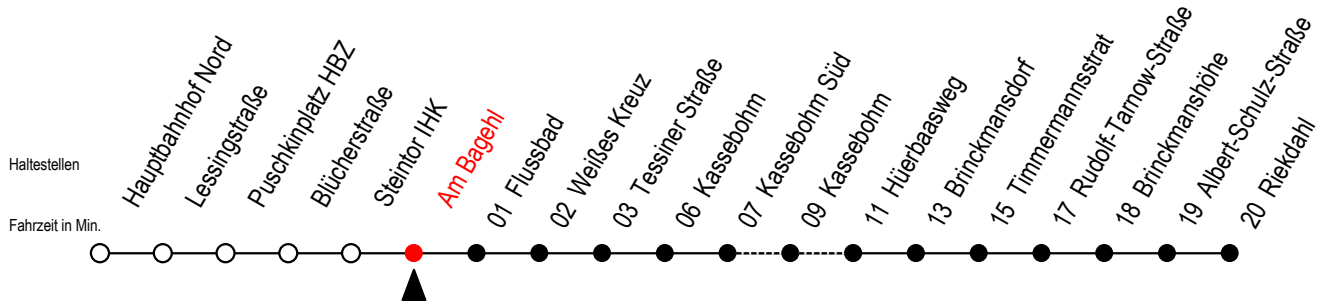

23 Am Bagehl

Gültig ab 15.08.2022

Alle Angaben ohne Gewähr

Richtung: Riekdahl

Uhr Montag - Freitag

Uhr Samstag

Uhr Sonntag - Feiertag

4	15 45	4	--	4	--
5	15 34 45	5	--	5	--
6	10 30 42 ^S 50	6	10 ^K 40 ^K	6	--
7	10 30 50	7	10 ^K 40 ^K	7	--
8	10 30 50	8	10 ^K 40 ^K	8	11 ^K 41 ^K
9	10 30 50	9	10 ^K 40	9	11 ^K 41 ^K
10	10 30 50	10	10 40	10	11 ^K 41 ^K
11	10 30 50	11	10 40	11	11 ^K 41 ^K
12	10 30 50	12	10 40	12	11 ^K 41 ^K
13	10 30 50	13	10 40	13	11 ^K 41 ^K
14	10 30 50	14	10 40	14	11 ^K 41 ^K
15	10 30 50	15	10 40	15	11 ^K 41 ^K
16	10 30 50	16	10 40	16	11 ^K 41 ^K
17	10 30 50	17	10 40	17	11 ^K 41 ^K
18	10 30 50	18	10 40	18	11 ^K 41 ^K
19	10 40	19	10 40	19	11 ^K 41 ^K
20	10 40 ^K	20	10 40 ^K	20	11 ^K 40 ^K
21	10 ^K 40 ^K	21	10 ^K 40 ^K	21	10 ^K 40 ^K
22	10 ^K 40 ^K	22	10 ^K 40 ^K	22	10 ^K 40 ^K
23	10 ^K 40 ^K	23	10 ^K 40 ^K	23	10 ^K 40 ^K
0	10 ^K	0	10 ^K	0	10 ^K

K = fährt über Vicke-Schorler-Ring - Kassebohm Süd - Kassebohm **S** = fährt an Schultagen*