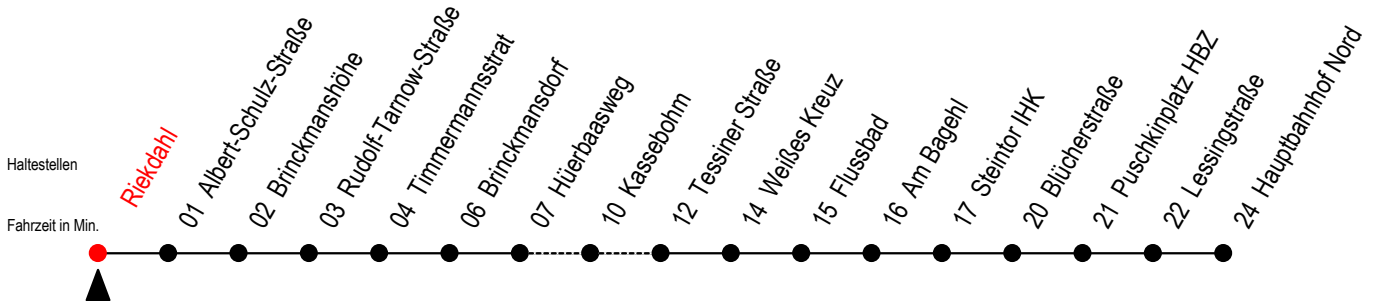

23 Riekdahl

Gültig ab 15.08.2022

Alle Angaben ohne Gewähr

Richtung: Hauptbahnhof Nord

Uhr Montag - Freitag

Uhr Samstag

Uhr Sonntag - Feiertag

4	02 32	4	--	4	--
5	02 30 50	5	44 ^K	5	--
6	10 30 50	6	14 ^K 44 ^K	6	--
7	00 ^{BS} 10 30 50	7	14 ^K 44 ^K	7	45 ^K
8	10 30 50	8	14 ^K 44 ^K	8	15 ^K 45 ^K
9	10 30 50	9	14 ^K 38	9	15 ^K 45 ^K
10	10 30 50	10	08 38	10	15 ^K 45 ^K
11	10 30 50	11	08 38	11	15 ^K 45 ^K
12	10 30 50	12	08 38	12	15 ^K 45 ^K
13	10 30 50	13	08 38	13	15 ^K 45 ^K
14	10 30 50	14	08 38	14	15 ^K 45 ^K
15	10 30 50	15	08 38	15	15 ^K 45 ^K
16	10 30 50	16	08 38	16	15 ^K 45 ^K
17	10 30 50	17	08 38	17	15 ^K 45 ^K
18	10 38	18	08 38	18	15 ^K 45 ^K
19	08 38	19	08 38	19	15 ^K 45 ^K
20	08 34 ^K	20	08 34 ^K	20	15 ^K 35 ^K
21	04 ^K 34 ^K	21	04 ^K 34 ^K	21	04 ^K 34 ^K
22	04 ^K 34 ^K	22	04 ^K 34 ^K	22	04 ^K 34 ^K
23	04 ^K 34 ^K	23	04 ^K 34 ^K	23	04 ^K 34 ^K

K = fährt über Kassebohm
S = fährt an Schultagen*

B = ab Hbf- Nord als Linie 27 bis Mendelejewstraße

* Ferienzeiten siehe Infoblatt

Servicetelefon: 0381 / 8021900