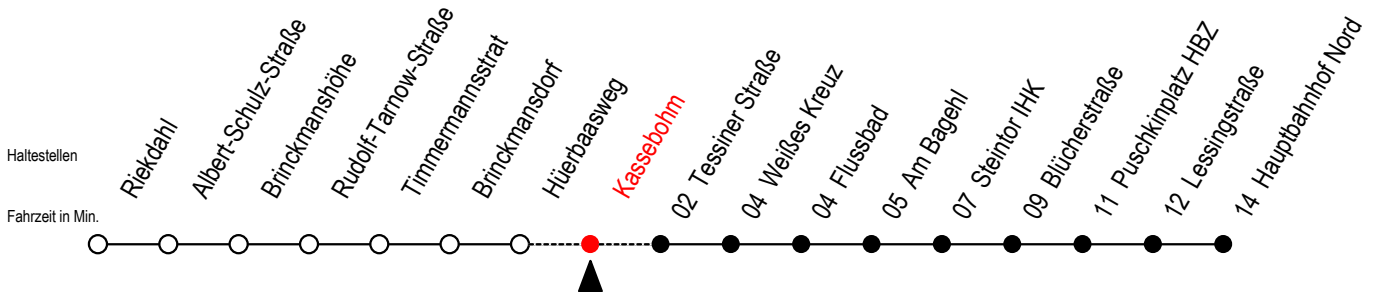

23 Kassebohm

Gültig ab 28.06.2022

Alle Angaben ohne Gewähr

Richtung: Hauptbahnhof Nord

Uhr Montag - Freitag

Uhr Samstag

Uhr Sonntag - Feiertag

5	--	5	52	5	--
6	--	6	23 53	6	--
7	--	7	23 53	7	54
8	--	8	23 53	8	24 54
9	--	9	23	9	24 54
10	--	10	--	10	24 54
11	--	11	--	11	24 54
12	--	12	--	12	24 54
13	--	13	--	13	24 54
14	--	14	--	14	24 54
15	--	15	--	15	24 54
16	--	16	--	16	24 54
17	--	17	--	17	24 54
18	--	18	--	18	24 54
19	--	19	--	19	24 54
20	42	20	42	20	24 43
21	12 42	21	12 42	21	12 42
22	12 42	22	12 42	22	12 42
23	12 42	23	12 42	23	12 42