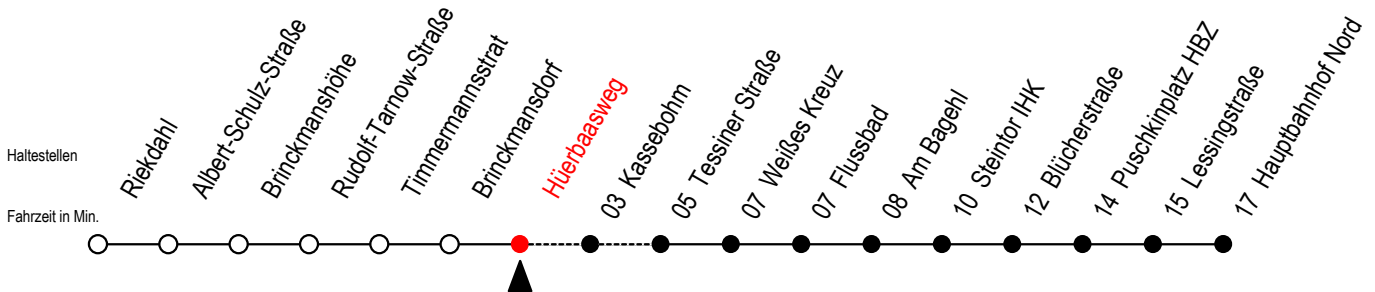

23 Hürbaasweg

Gültig ab 28.06.2022

Alle Angaben ohne Gewähr

Richtung: Hauptbahnhof Nord

Uhr Montag - Freitag

Uhr Samstag

Uhr Sonntag - Feiertag

4	06 38	4	--	4	--
5	08 37 57	5	49 ^K	5	--
6	17 37 57	6	20 ^K 50 ^K	6	--
7	07 ^{SB} 17 37 57	7	20 ^K 50 ^K	7	51 ^K
8	17 37 57	8	20 ^K 50 ^K	8	21 ^K 51 ^K
9	17 37 57	9	20 ^K 44	9	21 ^K 51 ^K
10	17 37 57	10	14 44	10	21 ^K 51 ^K
11	17 37 57	11	14 44	11	21 ^K 51 ^K
12	17 37 57	12	14 44	12	21 ^K 51 ^K
13	17 37 57	13	14 44	13	21 ^K 51 ^K
14	17 37 57	14	14 44	14	21 ^K 51 ^K
15	17 37 57	15	14 44	15	21 ^K 51 ^K
16	17 37 57	16	14 44	16	21 ^K 51 ^K
17	17 37 57	17	14 44	17	21 ^K 51 ^K
18	17 44	18	14 44	18	21 ^K 51 ^K
19	14 44	19	14 44	19	21 ^K 51 ^K
20	14 39 ^K	20	14 39 ^K	20	21 ^K 40 ^K
21	09 ^K 39 ^K	21	09 ^K 39 ^K	21	09 ^K 39 ^K
22	09 ^K 39 ^K	22	09 ^K 39 ^K	22	09 ^K 39 ^K
23	09 ^K 39 ^K	23	09 ^K 39 ^K	23	09 ^K 39 ^K

K = fährt über Kassebohm

S = fährt an Schultagen

B = fährt ohne Umsteigen weiter als Linie 27

*Ferienzeiten siehe Infoblatt