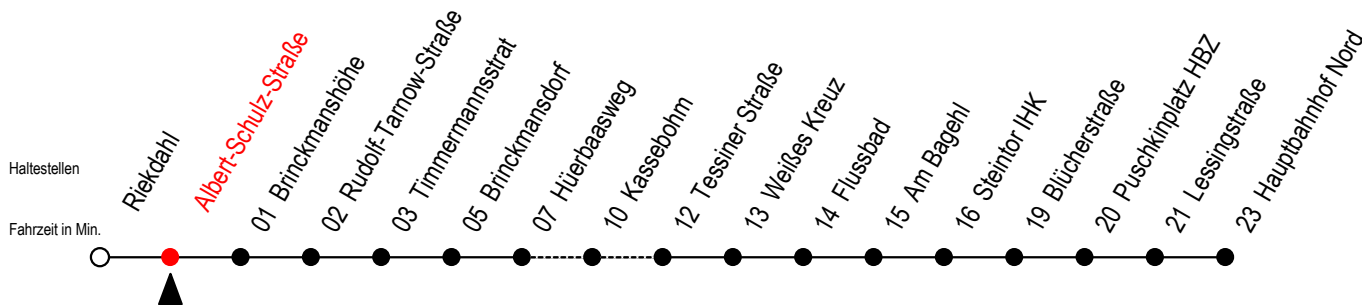

23 Albert-Schulz-Straße

Gültig ab 15.08.2022

Alle Angaben ohne Gewähr

Richtung: Hauptbahnhof Nord

Uhr Montag - Freitag

Uhr Samstag

Uhr Sonntag - Feiertag

4	02 32	4	--	4	--
5	02 30 50	5	44 ^K	5	--
6	10 30 50	6	14 ^K 44 ^K	6	--
7	00 ^{BS} 10 30 50	7	14 ^K 44 ^K	7	45 ^K
8	10 30 50	8	14 ^K 44 ^K	8	15 ^K 45 ^K
9	10 30 50	9	14 ^K 38	9	15 ^K 45 ^K
10	10 30 50	10	08 38	10	15 ^K 45 ^K
11	10 30 50	11	08 38	11	15 ^K 45 ^K
12	10 30 50	12	08 38	12	15 ^K 45 ^K
13	10 30 50	13	08 38	13	15 ^K 45 ^K
14	10 30 50	14	08 38	14	15 ^K 45 ^K
15	10 30 50	15	08 38	15	15 ^K 45 ^K
16	10 30 50	16	08 38	16	15 ^K 45 ^K
17	10 30 50	17	08 38	17	15 ^K 45 ^K
18	10 38	18	08 38	18	15 ^K 45 ^K
19	08 38	19	08 38	19	15 ^K 45 ^K
20	08 34 ^K	20	08 34 ^K	20	15 ^K 35 ^K
21	04 ^K 34 ^K	21	04 ^K 34 ^K	21	04 ^K 34 ^K
22	04 ^K 34 ^K	22	04 ^K 34 ^K	22	04 ^K 34 ^K
23	04 ^K 34 ^K	23	04 ^K 34 ^K	23	04 ^K 34 ^K

K = fährt über Kassebohm
S = fährt an Schultagen*

B = ab Hbf- Nord als Linie 27 bis Mendelejewstraße

* Ferienzeiten siehe Infoblatt

Servicetelefon: 0381 / 8021900